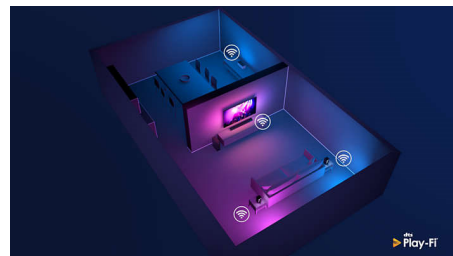

DTS Play-Fi

Med DTS Play-Fi på dit Philips TV kan du tilslutte kompatible højttalere i ethvert rum. Har du trådløse højttalere i køkkenet? Lyt til filmen, mens du laver en snack, eller hold dig opdateret med sportskommentarer, mens du henter noget at drikke.

androidtv