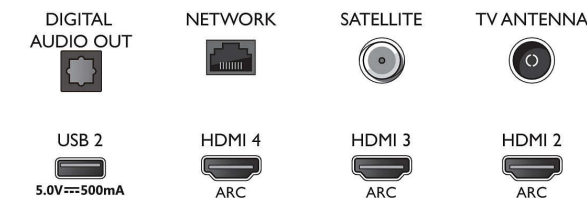

### Mål

- Bredde: 1581,0 mm
- Højde: 894,0 mm
- Dybde: 86,1 mm
- Produktvægt: 27,6 kg
- Bredde (med stand): 1581,0 mm
- Højde (med stand): 912,4 mm
- Dybde (med stand): 312,2 mm
- Produktvægt (+ stand): 28,2 kg
- Bredde (emballage): 1757,0 mm
- Højde (emballage): 1025,0 mm
- Dybde (emballage): 181,0 mm
- Vægt inkl. emballage: 32,7 kg
- Standerbredde: 810 / 1401 mm
- Standerdybde: 312,2 mm
- Kan monteres på en væg: 400 x 200 mm
- Højde på justerbar stander (maks.): 81,4 mm
- Højde på justerbar stander (min.): 18,4 mm

## Connections

Side

Bottom

Udgivelsesdato  
2023-07-25

Version: 8.8.2

EAN: 87 18863 02314 3

© 2023 Koninklijke Philips N.V.  
Alle rettigheder forbeholdes.

Specifikationerne kan ændres uden varsel. Varemærker tilhører Koninklijke Philips N.V. eller deres respektive ejere.