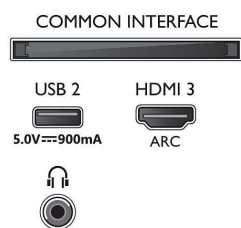

Specifikationer

Billede/display

- Billedformat: 16:9
- Diagonal skærmstørrelse (tommer): 70 tommer
- Diagonal skærmstørrelse (metrisk): 178 cm
- Display: 4K Ultra HD LED
- Panelopløsning: 3840x2160
- Picture engine: P5 Perfect Picture-processor
- Billedforbedring: Micro Dimming, Ekstra høj opløsning, Dolby Vision, HDR10+, HLG (Hybrid Log Gamma), 1500 PPI
- Diagonal skærmstørrelse (tommer): 70 tommer

Understøttet skærmopløsning

- Computerindgange på alle HDMI: op til 4K UHD 3840 x 2160 @ 60 Hz, HDR understøttes, HDR10/ HLG
- Videoindgange på alle HDMI: op til 4K UHD 3840 x 2160 ved 60 Hz, HDR understøttes, HDR10/ HLG (Hybrid Log Gamma), HDR10+/Dolby Vision

Tuner/modtagelse/transmission

- Digital TV: DVB-T/T2/T2-HD/C/S/S2
- Videoafspilning: PAL, SECAM
- MPEG-support: MPEG-2, MPEG-4

- TV-programoversigt*: 8 dages elektronisk programguide
- Signalstyrke-indikation
- Tekst-TV: 1000 siders hypertext
- HEVC-understøttelse

Smart TV-funktioner

- Brugerinteraktion: SimplyShare, Skærmspejling
- Interaktivt TV: HbbTV
- Smart TV-apps*: Online videobutikker, Åben internetbrowser, TV on demand, YouTube, Netflix TV

Connections

Side