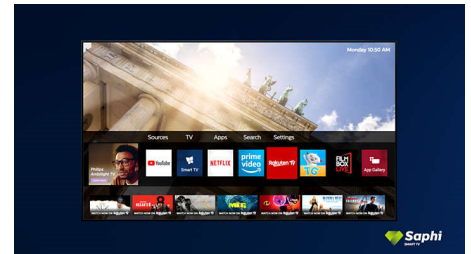

SAPHI TV-kollektion

Philips TV-kollektion. Netflix, Prime Video, og meget mere.