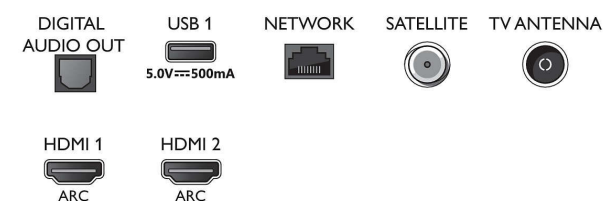

Connections

Side

Bottom

Specifikacije

za Netflix

- Enostavna namestitvev: Samodejno zaznavanje naprav Philips, Čarovnik za namestitvev omrežja, Čarovnik za pomoč pri nastavitvah
- Enostavna uporaba: Pametni gumb za hitro odpiranje menija, Uporabniški priročnik na zaslonu
- Nadgradljiva vdelana programska oprema: Čarovnik za samodejno nadgradnjo vdelane programske opreme, Nadgradnja vdelane programske opreme prek vmesnika USB, Spletna nadgradnja vdelane programske opreme
- Nastavitve formata zaslona: Napredno – premik, Osnovno – zapolni zaslon, Prilagodi zaslonu, Približaj, povečaj, Širok zaslon