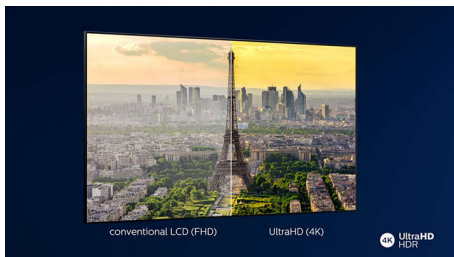

Značilnosti

4K UHD HDR

Philipsov televizor 4K UHD je združljiv z vsemi glavnimi formati zapisa HDR, kot sta HDR10+ in Dolby Vision. Naj gre za serijo, ki je ne smete zamuditi, ali najnovjšo videoigro, sence so globlje. Svetle površine blestijo. Barve so resničnejše.