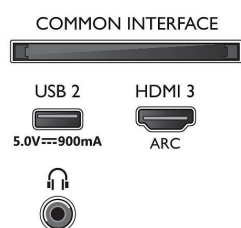

Specifikacije

Slika/zaslon

- Razmerje stranic: 16 : 9
- Velikost diagonale zaslona (v palcih): 70 palec
- Velikost diagonale zaslona (cm): 178 cm
- Zaslona: LED-televizor 4K Ultra HD
- Ločljivost zaslona: 3840 x 2160
- Slikovni procesor: Tehnologija P5
- Izboljšava slike: Izjemno visoka ločljivost, Dolby Vision, HDR10+, HLG (Hybrid Log Gamma)
- Velikost diagonale zaslona (v palcih): 70 palcev

Podprta ločljivost zaslona

- Računalniški vhodi na vseh priključkih HDMI: do 4K UHD 3840 x 2160 pri 60 Hz, Podpora za HDR, HDR10/HLG
- Video vhodi na vseh priključkih HDMI: do 4K UHD 3840 x 2160 pri 60 Hz, Podpora HDR, HDR10/HLG (Hybrid Log Gamma), HDR10+/Dolby Vision

Sprejemnik/sprejem/prenos

- Digitalni televizor: DVB-T/T2/T2-HD/C/S/S2
- Predvajanje videa: PAL, SECAM
- Podpora za MPEG: MPEG2, MPEG4

- Programski TV-vodnik*: 8-dnevni elektronski vodnik po programih
- Indikator jakosti signala
- Teletekst: 1000-stranski Hypertext
- Podpora za HEVC

Funkcije Smart TV

- Uporabniška izkušnja: SimplyShare, Zrcaljenje zaslona
- Interaktivni televizor: HbbTV
- Aplikacije Smart TV*: Spletne videoteke, Odpre internetni brskalnik, TV na zahtevo, Youtube, TV

Connections

Side