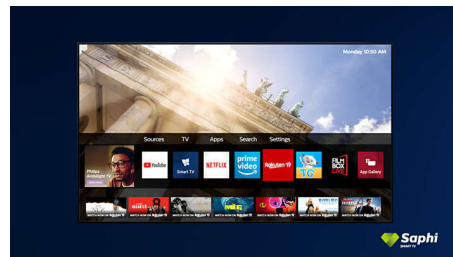

Pametni televizor Saphi

SAPHI je hiter, intuitiven operacijski sistem, s katerim je uporaba Philipsovega pametnega televizorja pravi užitek. Uživate v jasnem ikonskem meniju, do katerega dostopate z enim gumbom. Hitro se pomaknite do priljubljenih Philipsovih aplikacij za pametne televizorje, vključno z aplikacijami YouTube, Netflix in drugimi.

Pametni televizor Saphi

SAPHI je hiter, intuitiven operacijski sistem, s katerim je uporaba televizorja Philips Smart pravi užitek. Uživate v odlični kakovosti slike in jasnem ikonskem meniju, do katerega dostopate z enim gumbom. Televizor upravljate z lahkoto in se hitro pomikajte do priljubljenih aplikacij za pametne televizorje, vključno z aplikacijami YouTube, Netflix in drugimi.