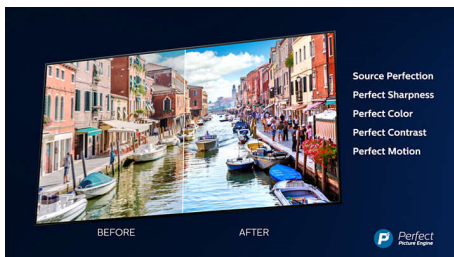

Tehnologija P5

Philipsova tehnologija P5 zagotavlja sliko, ki je tako briljantna kot vaša priljubljena vsebina. Podrobnosti so opazno poglobljene. Barve so živahne, kožni odtenki imajo naravni videz. Kontrast je tako oster, da boste čutili vsako podrobnost. Gibanje pa je tako popolnoma tekoče.