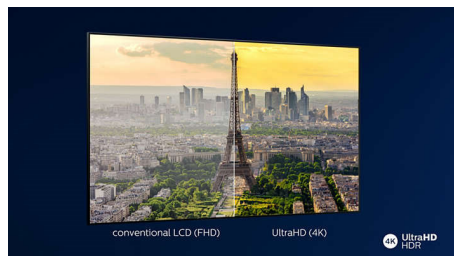

Podprtost HDR10+

Televizor Philips je zasnovan tako, da kar najbolj izkoristi obliko videozapisa HDR10+. Ravni kontrasta, barve in svetlosti so prilagojeni od okvirja do okvirja. Naj gre za serije, ki jih ne smete zamuditi, ali najnovjšo filmsko uspešnico, sence so globlje. Svetle površine blestijo. Barve so resničnejše.