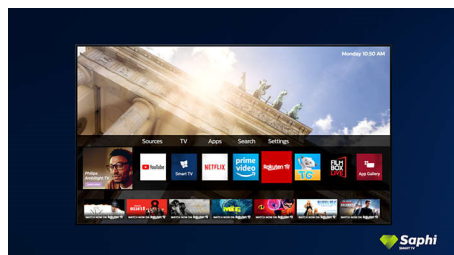

Velik zaslon. Spektakularna slika.

- Bleščeče črn okvir. Tanke nožice.
- Philipsov televizor 4K UHD. Osupljivo barvita HDR-slika.

Preprosto pametno

- Pametni televizor Saphi. Uživate v uporabi televizorja na pameten način.
- Zbirka aplikacij Philips TV. Netflix, Prime Video in še več.
- Dostop do preglednega menija z ikonami z enim gumbom.

Pametni televizor Saphi

SAPHI je hiter, intuitiven operacijski sistem, s katerim je uporaba Philipsovega pametnega televizorja pravi užitek. Uživate v jasnem ikonskem meniju, do katerega dostopate z enim gumbom. Hitro se pomaknite do priljubljenih Philipsovih aplikacij za pametne televizorje, vključno z aplikacijami YouTube, Netflix in drugimi.

Pametni televizor Saphi

SAPHI je hiter, intuitiven operacijski sistem, s katerim je uporaba televizorja Philips Smart pravi užitek. Uživate v odlični kakovosti slike in jasnem ikonskem meniju, do katerega dostopate z enim gumbom. Televizor upravljate z lahkoto in se hitro pomikajte do priljubljenih aplikacij za pametne televizorje, vključno z aplikacijami YouTube, Netflix in drugimi.