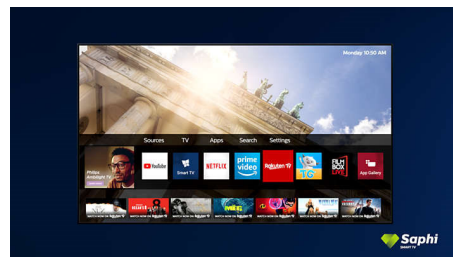

Pametni televizor Saphi

SAPHI je hiter, intuitiven operacijski sistem, s katerim je uporaba Philipsovega pametnega televizorja pravi užitek. Uživate v jasnem ikonskem meniju, do katerega dostopate z enim gumbom. Hitro se pomaknite do priljubljenih Philipsovih aplikacij za pametne televizorje, vključno z aplikacijami YouTube, Netflix in drugimi.

Pametni televizor Saphi

SAPHI je hiter, intuitiven operacijski sistem, s katerim je uporaba televizorja Philips Smart pravi užitek. Uživate v odlični kakovosti slike in jasnem ikonskem meniju, do katerega dostopate z enim gumbom. Televizor upravljate z lahkoto in se hitro pomikajte do priljubljenih aplikacij za pametne televizorje, vključno z aplikacijami YouTube, Netflix in drugimi.

Jasni zvočni posnetki

Navzdol usmerjeni zvočniki zagotavljajo jasne zvočne posnetke.

Udarni nizki toni

Oster, jasen dialog. Močni nizki toni.

Zasnova

Bleščeče črn okvir. Tanke nožice.

Zbirka aplikacij SAPHI TV