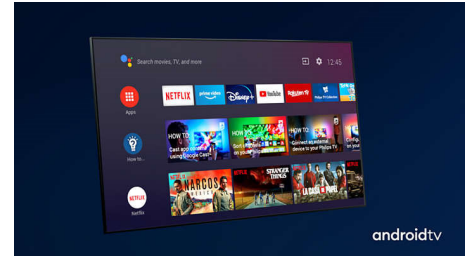

Sencillamente inteligente. Android TV

Tu Android TV de Philips te ofrece el contenido que quieres cuando lo quieres. Puedes personalizar la pantalla de inicio para mostrar tus aplicaciones favoritas, lo que te facilitará la reproducción de las películas y los programas que te encantan. También puedes reproducirlos desde donde los dejaste.