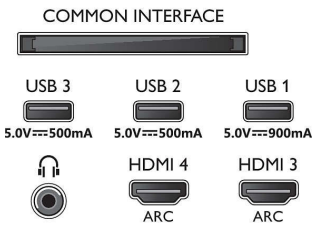

77OLED806/12

Especificaciones

Ambilight

- Funciones Ambilight: Ambilight+Hue integrado, Música y Ambilight, Modo de juego, Adaptable al color de la pared, Modo Lounge light, AmbiWakeup, AmbiSleep, Altavoces domésticos inalámbricos Philips
- Versión Ambilight: en 4 lados

Imagen/Pantalla

- Relación de aspecto: 16:9
- Tamaño diagonal de pantalla (pulgadas): 77 pulgada
- Tamaño diagonal de pantalla (métrico): 194 cm
- Pantalla: OLED 4K Ultra HD

- Resolución de pantalla: 3840 x 2160
- Motor de imagen: P5 AI Perfect Picture Engine
- Mejora de la imagen: Resolución Ultra, Amplia gama de colores mejorada en un 99% DCI/P3, Dolby Vision, HDR10+, Perfect Natural Motion, Modo de calidad de imagen mediante IA, CalMAN Ready, Gestión del color ISF, Micro Dimming Perfect
- Tamaño diagonal de pantalla (pulgadas): 77 pulgadas

Resolución de pantalla compatible

- Entradas de ordenador en HDMI1/2: Compatible con HDMI 2.1, Hasta 4K a 120 Hz*, Compatible con HDR,

HDR10+/HLG

- Entradas de ordenador en HDMI3/4: Compatible con HDMI 2.0
- Entradas de vídeo en conexiones HDMI1/2: Compatible con HDMI 2.1, Hasta 4K a 120 Hz*, Compatible con HDR, HDR10+/HLG
- Entradas de vídeo en conexiones HDMI3/4: Compatible con HDMI 2.0

Sintonizador/recepción/transmisión

- Televisión digital: TDT/T2/T2-HD/C/S/S2
- Reproducción de vídeo: PAL, SECAM

Connections

Side