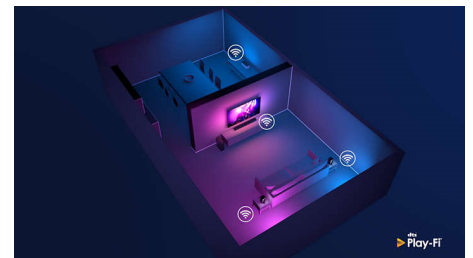

### Compatible con DTS Play-Fi

Con DTS Play-Fi en tu televisor Philips, podrás conectarte a altavoces compatibles en cualquier habitación. ¿Tienes unos altavoces inalámbricos en la cocina? Escucha la película mientras te tomas un aperitivo o continúa escuchando al comentarista deportivo mientras sirves una copa a tus amigos.