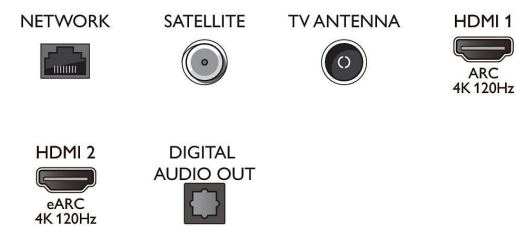

Android TV OLED 4K UHD

P5 con AI Perfect Picture Engine Sonido Dolby Atmos, Televisor con Ambilight en 4 lados, Android TV de 194 cm (77")

77OLED806/12

Especificaciones

Ambilight

- Funciones Ambilight: Ambilight+Hue integrado, Música y Ambilight, Modo de juego, Adaptable al color de la pared, Modo Lounge light, AmbiWakeup, AmbiSleep, Altavoces domésticos inalámbricos Philips
- Versión Ambilight: en 4 lados

Imagen/Pantalla

- Relación de aspecto: 16:9
- Tamaño diagonal de pantalla (pulgadas): 77 pulgada
- Tamaño diagonal de pantalla (métrico): 194 cm
- Pantalla: OLED 4K Ultra HD

- Resolución de pantalla: 3840 x 2160
- Motor de imagen: P5 AI Perfect Picture Engine
- Mejora de la imagen: Resolución Ultra, Amplia gama de colores mejorada en un 99% DCI/P3, Dolby Vision, HDR10+, Perfect Natural Motion, Modo de calidad de imagen mediante IA, CalMAN Ready, Gestión del color ISF, Micro Dimming Perfect
- Tamaño diagonal de pantalla (pulgadas): 77 pulgadas

Resolución de pantalla compatible

- Entradas de ordenador en HDMI1/2: Compatible con HDMI 2.1, Hasta 4K a 120 Hz*, Compatible con HDR,

HDR10+/HLG

- Entradas de ordenador en HDMI3/4: Compatible con HDMI 2.0
- Entradas de vídeo en conexiones HDMI1/2: Compatible con HDMI 2.1, Hasta 4K a 120 Hz*, Compatible con HDR, HDR10+/HLG
- Entradas de vídeo en conexiones HDMI3/4: Compatible con HDMI 2.0

Sintonizador/recepción/transmisión

- Televisión digital: TDT/T2/T2-HD/C/S/S2
- Reproducción de vídeo: PAL, SECAM

Connections

Side

Bottom