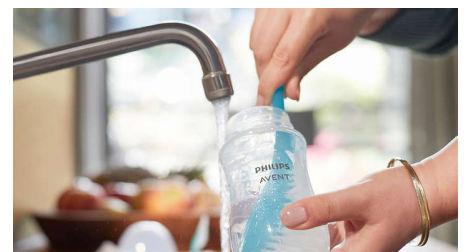

Üvegmosó kefe

A speciális, hajlított kefefej és a különleges kialakítású nyelv segítségével a széles nyakú cumisüvegek, cumifejek, tálak és evőeszközök alaposan tisztára mosogathatók.*