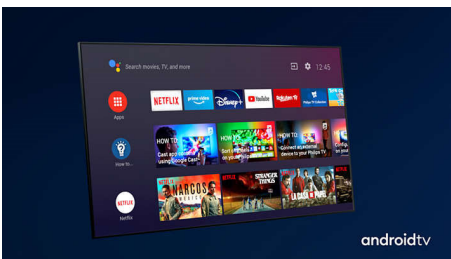

Ganske enkelt smart. Android TV

Dit Philips Android TV giver dig det indhold, du ønsker – når du ønsker det. Du kan tilpasse startskærmen til at vise dine foretrukne apps, så det er nemt at begynde at streame film og programmer, du elsker. Eller fortsætte, hvor du slap.