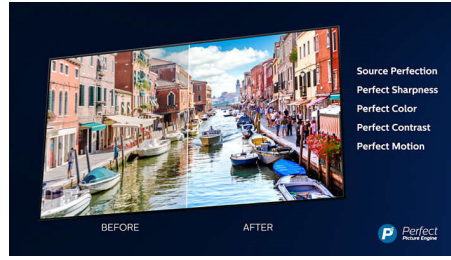

Phillips P5 Picture-processor

Philips P5-processoren leverer et billede, der er lige så fantastisk som det indhold, du elsker. Detaljer har markant større dybde. Farverne er levende, mens hudtoner ser naturlige ud. Kontrasten er så skarp, at du kan mærke hver eneste detalje. Bevægelse er helt jævn.