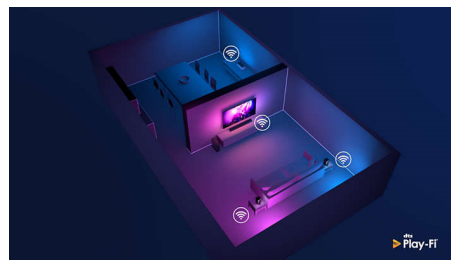

### DTS Play-Fi-kompatibelt

Med DTS Play-Fi på dit Philips TV kan du tilslutte kompatible højttalere i ethvert rum. Har du trådløse højttalere i køkkenet? Lyt til filmen, mens du laver en snack, eller hold dig opdateret med sportskommentarer, mens du henter noget at drikke.