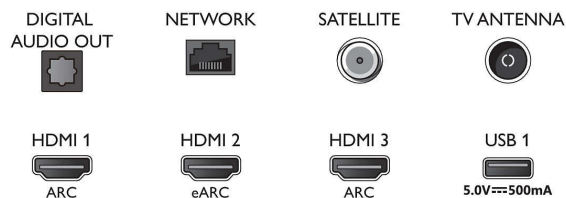

## Connections

Side

Bottom

Udgivelsesdato  
2023-07-25

Version: 4.4.2

EAN: 87 18863 02883 4

© 2023 Koninklijke Philips N.V.  
Alle rettigheder forbeholdes.

Specifikationerne kan ændres uden varsel. Varemærker tilhører Koninklijke Philips N.V. eller deres respektive ejere.