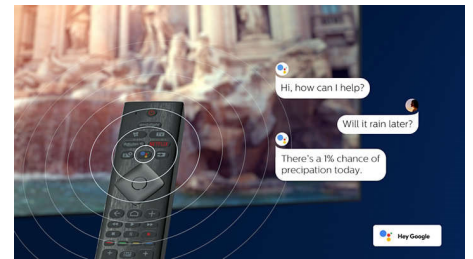

### Dolby Vision + Dolby Atmos

Understøttelse af Dolbys førsteklasses lyd- og videoformater betyder, at det HDR-indhold, du ser, vil se fantastisk ud og lyde fantastisk. Du vil nyde et billede, der afspejler instruktørens oprindelige intentioner, og opleve fyldig lyd med ægte klarhed og dybde.

### AI-stemmestyring

Tryk på en knap på fjernbetjeningen for at tale med Google Assistant. Betjen TV'et eller Google Assistant-kompatible smarte hjemmehenheder med din stemme. Eller bed Alexa om at betjene TV'et via Alexa-aktiverede enheder.