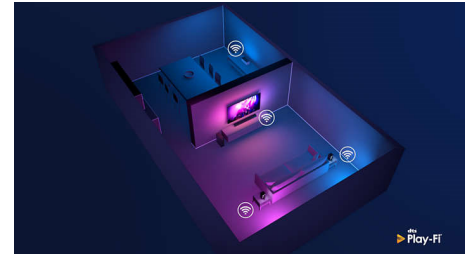

DTS Play-Fi -yhteensopivuus

Philips-television DTS Play-Fi -toiminnolla voit yhdistää television yhteensopiviin kaiuttimiin missä tahansa huoneessa. Onko keittiössä langattomat kaiuttimet? Voit kuunnella elokuvaa, kun teet välipalaa, tai seurata urheiluselostusta, kun haet juotavaa.