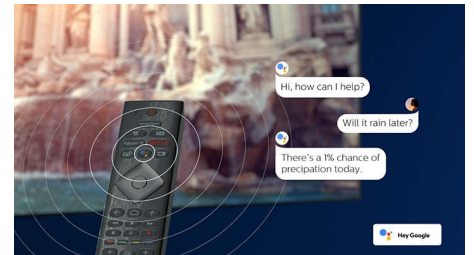

AI-ääniohjaus

Puhu Google Assiantille painamalla kaukosäätimen painiketta. Ohjaa TV:tä tai Google Assistant -yhteensopivia kodin älylaitteita äänelläsi. Voit myös pyytää Alexaa ohjaamaan TV:tä Alexa-yhteensopivilla laitteilla.