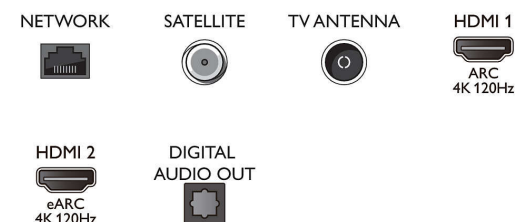

Bottom

Julkaisupäivä 2023-06-30

Versio: 8.8.2

© 2023 Koninklijke Philips N.V.
Kaikki oikeudet pidätetään.

Tiedot voivat muuttua ilman erillistä ilmoitusta.
Tavaramerkit ovat Koninklijke Philips N.V:n tai omistajiensa omaisuutta.

www.philips.com

- 4K2K:n 120 hertsin tulomuoto skaalataan sisäisesti 4K1K-tarkkuuteen
- UL-standardin täyttävä Philipsin OLED-televisiopaneeli ei välky tai häikäise epämiellyttävästi.
- Muistin koko (Flash): 16 G, todellinen käytettävissä oleva levytila vaihtelee esimerkiksi (esi)asennettujen sovellusten tai asennettujen käyttöjärjestelmän mukaan
- Ohjelmaoppaan sisältö (enintään 8 päivää) vaihtelee maittain ja palveluntarjoajan mukaan.
- Käytettävissä olevat Android-sovellukset vaihtelevat maittain. Lisätietoja on Google Play Storessa.
- TV tukee maksuttomien kanavien DVB-vastaanottoa. Kaikkia DVB-operaattoreita ei ehkä tueta. Ajantasainen luettelo on Philips-tukivestustun kysymysosiossa. Jotkin operaattorit saattavat edellyttää CA-moduulia ja tilausta. Kysy lisätietoja operaattorilta.
- Philips TV Remote -kaukosäädinsovellus ja siihen liittyvät ominaisuudet vaihtelevat TV-mallin, operaattorin, maan, älylaitteen ja käyttöjärjestelmän mukaan. Lisätietoja on osoitteessa www.philips.com/TVRemoteapp.
- USB-tallennus toimii vain digikanavilla. Tallennusta voi rajoittaa lähetykskopiointisuojus (CI+). Maa- ja kanavakohtaisia rajoituksia saattaa olla.
- Tässä televisiossa on liijä vain tietyissä osissa, joissa liijä ei ole teknistä syistä voitu korvata muilla materiaaleilla. Liijyn käyttö näissä osissa on RoHS-standardin (Restriction of Hazardous Substances) poikkeuskohdan mukainen.
- Amazon, Alexa ja kaikki niihin liittyvät logot ovat Amazon.com, Inc:n tai sen tytäryhtiöiden tavaramerkkejä. Amazon Alexa on saatavana tietyillä kielillä ja tietyissä maissa.
- Amazon Prime on saatavana tietyillä kielillä ja tietyissä maissa.
- Edellyttää Disney+-tilausta. Ehtoja sovelletaan, ehdot: <https://www.disneyplus.com> (c) 2020 Disney ja siihen liittyvät tahot. Disney+ on saatavana tietyillä kielillä ja tietyissä maissa.
- Google Assistant on saatavana Philipsin Android-televisioihin, joissa on Android O (8) tai uudempi käyttöjärjestelmäversio. Google Assistant on saatavana tietyillä kielillä ja tietyissä maissa.
- Edellyttää Netflix-tilausta. Ehtoja sovelletaan, ehdot: <http://www.netflix.com>
- Rakuten TV on saatavana tietyillä kielillä ja tietyissä maissa.