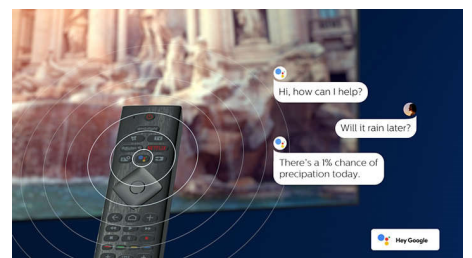

HDMI 2.1 VRR og liten ventetid

Philips-TV-en har den nyeste HDMI 2.1-tilkoblingen og bytter automatisk til en innstilling med ultralav ventetid når du begynner å spille et spill på konsollen. VRR og FreeSync støttes for jevn action-spilling. Ambilight-spillmodus gir deg spenning rett inn i rommet.

Talekontroll med kunstig intelligens

Trykk på en knapp på fjernkontrollen for å snakke med Google Assistant. Kontroller TV-en eller Google Assistant-kompatible smarte hjemmeeenheter med stemmen din. Eller be Alexa om å kontrollere TV-en via Alexa-aktiverede enheter.