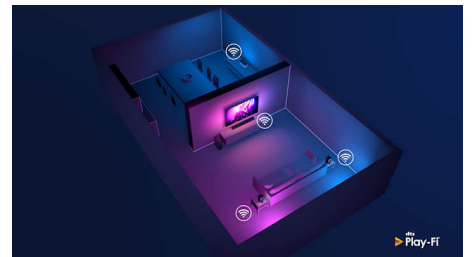

DTS Play-Fi-kompatibel

Med DTS Play-Fi på Philips-TV-en kan du koble til kompatible høyttalere i alle rom. Har du trådløse høyttalere på kjøkkenet? Hør på filmen mens du lager noe å bite i, eller hold deg oppdatert med sportskommentatorene mens du henter noe å drikke til gjestene.