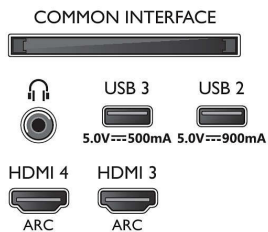

Connections

Side

Bottom

Utgivelsesdato
2023-07-23

Versjon: 9.9.2

EAN: 87 18863 02903 9

© 2023 Koninklijke Philips N.V.
Alle rettigheter forbeholdt.

Spesifikasjonene kan endres uten varsel. Varemerker tilhører Koninklijke Philips N.V. eller deres respektive eiere.