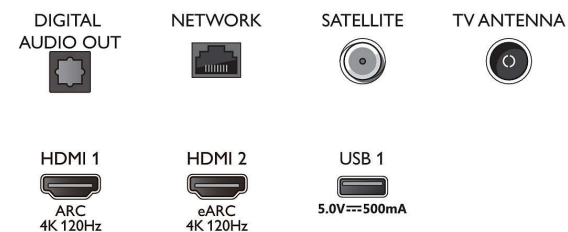

Connections

Side

Bottom

Utgivelsesdato
2023-07-23

Versjon: 9.9.2

EAN: 87 18863 02903 9

© 2023 Koninklijke Philips N.V.
Alle rettigheter forbeholdt.

Spesifikasjonene kan endres uten varsel. Varemerker tilhører Koninklijke Philips N.V. eller deres respektive eiere.