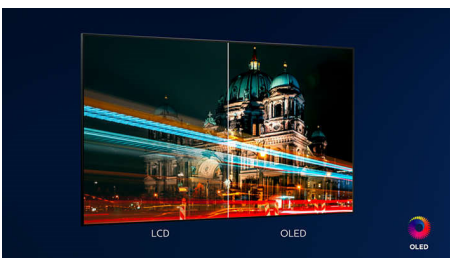

Philips OLED-TV

Med en OLED-TV fra Philips får du en bredere visningsvinkel og et unikt, livaktig bilde. Svartfargene er dypere. Fargene blir mer naturtro. Detaljene i skyggene og høydepunktene gjengis nøyaktig. Alle større HDR-formater støttes. Du vil føle den fulle kraften i hver scene.