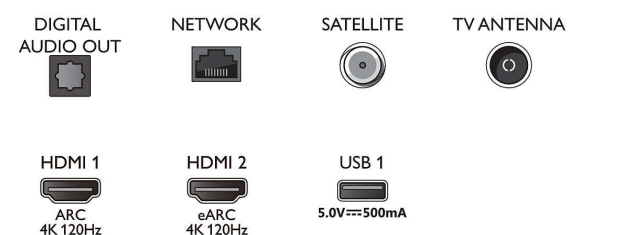

Specifikationer

Ambilight

- Ambilight-funktioner: Indbygget Ambilight+hue, Ambilight-musik, Spil-tilstand, Tilpasning til vægfarve, Lounge-tilstand, AmbiWakeup, AmbiSleep, Philips Wireless Home-højtalere
- Ambilight-version: 4-sidet

Billede/display

- Billedformat: 16:9
- Diagonal skærmstørrelse (tommer): 48 tommer
- Diagonal skærmstørrelse (metrisk): 121 cm

- Display: 4K Ultra HD OLED
- Panelopløsning: 3840x2160
- Picture engine: P5 AI Perfect Picture Engine
- Billedforbedring: Ekstra høj opløsning, Wide Colour-farveskala, 99 % DCI/P3, Dolby Vision, HDR10+, Perfect Natural Motion, A.I. PQ-tilstand, CalMAN Ready, ISF-farvestyring, Micro Dimming Perfect
- Diagonal skærmstørrelse (tommer): 48 tommer

Understøttet skærmopløsning

- Computerindgange på HDMI1/2: Understøtter HDMI 2.1, op til 4K UHD 120 Hz, HDR understøttes, HDR10/ HLG, HDR10+/Dolby Vision
- Computerindgange på HDMI3/4: Understøtter HDMI 2.0.
- Videoindgange på HDMI1/2: Understøtter HDMI 2.1., op til 4K UHD 120 Hz, HDR understøttes, HDR10/ HLG, HDR10+/Dolby Vision
- Videoindgange på HDMI3/4: Understøtter HDMI 2.0.

Connections

Side

Bottom