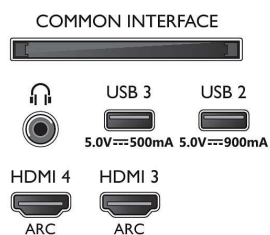

Specifikationer

Ambilight

- Ambilight-funktioner: Indbygget Ambilight+hue, Ambilight-musik, Spil-tilstand, Tilpasning til vægfarve, Lounge-tilstand, AmbiWakeup, AmbiSleep, Philips Wireless Home-højtalere
- Ambilight-version: 4-sidet

Billede/display

- Billedformat: 16:9
- Diagonal skærmstørrelse (tommer): 48 tommer
- Diagonal skærmstørrelse (metrisk): 121 cm

- Display: 4K Ultra HD OLED
- Panelopløsning: 3840x2160
- Picture engine: P5 AI Perfect Picture Engine
- Billedforbedring: Ekstra høj opløsning, Wide Colour-farveskala, 99 % DCI/P3, Dolby Vision, HDR10+, Perfect Natural Motion, A.I. PQ-tilstand, CalMAN Ready, ISF-farvestyring, Micro Dimming Perfect
- Diagonal skærmstørrelse (tommer): 48 tommer

Understøttet skærmopløsning

- Computerindgange på HDMI1/2: Understøtter HDMI 2.1, op til 4K UHD 120 Hz, HDR understøttes, HDR10/ HLG, HDR10+/Dolby Vision
- Computerindgange på HDMI3/4: Understøtter HDMI 2.0.
- Videoindgange på HDMI1/2: Understøtter HDMI 2.1., op til 4K UHD 120 Hz, HDR understøttes, HDR10/ HLG, HDR10+/Dolby Vision
- Videoindgange på HDMI3/4: Understøtter HDMI 2.0.

Connections

Side