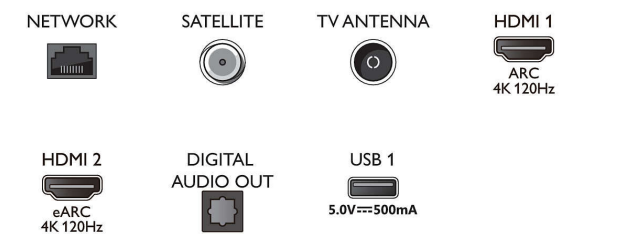

Tuner/réception/transmission

- TV numérique: DVB-T/T2/T2-HD/C/S/S2
- Guide des programmes de télévision*: Guide

Connexions

Side

Bottom

Téléviseur Android 4K UHD OLED

Moteur P5 AI Perfect Picture Engine Son Dolby Atmos, Téléviseur Ambilight 3 côtés, Téléviseur Android 121 cm (48")

Caractéristiques

- électronique de programmes 8 j.
- Indication de l'intensité du signal
- Télétexte: Hypertexte 1 000 pages
- Compatible HEVC

Android TV

- Système d'exploitation: Android TV™ 11 (R)
- Applications intégrées: Google Play Films*, Google Search, YouTube, BBC iPlayer, Netflix, Disney+, Application Fitness, Spotify, Amazon Prime Video, Apple TV, YouTube Music
- Taille de la mémoire (flash): 16 Go*