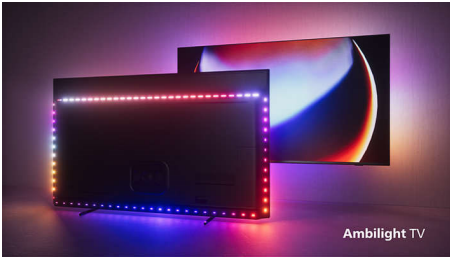

PHILIPS

Téléviseur Android 4K UHD

Moteur P5 AI Perfect Picture Engine Son Dolby Atmos, Téléviseur Ambilight 4 côtés, Téléviseur Android 121 cm (48")

Points forts

Ambilight 4 côtés

Avec l'Ambilight, l'incroyable expérience visuelle offerte par un téléviseur OLED Philips est sublimé ! Les LED des quatre côtés du téléviseur s'allument et changent de couleur en parfaite harmonie avec les couleurs de l'action à l'écran ou avec votre musique. L'effet est si chaleureux et immersif que vous vous demanderez comment vous avez pu faire sans.