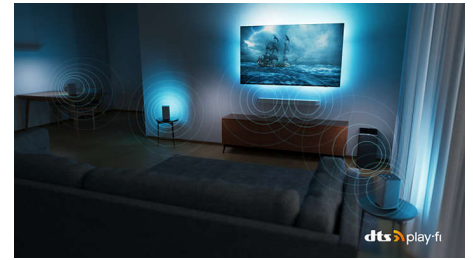

Dolby Vision et Dolby Atmos

Grâce aux technologies Dolby Vision et Dolby Atmos intégrées, vos films, émissions et jeux bénéficient d'une qualité visuelle et

48OLED807/12

sonore incroyable. L'image est fidèle à la vision du réalisateur. Finie, la déception des scènes trop sombres pour comprendre ce qu'il se passe ! Entendez chaque mot clairement. Vivez des effets sonores entièrement immersifs.

Compatible DTS Play-Fi

Le système audio domestique sans fil Philips avec technologie DTS Play-Fi permet une connexion à des barres de son et des enceintes sans fil compatibles dans toute la maison en quelques secondes. Écoutez des films dans la cuisine. Diffusez de la musique dans n'importe quelle pièce. Vous pouvez même créer un système de Home Cinéma en utilisant votre téléviseur Philips comme enceinte centrale.