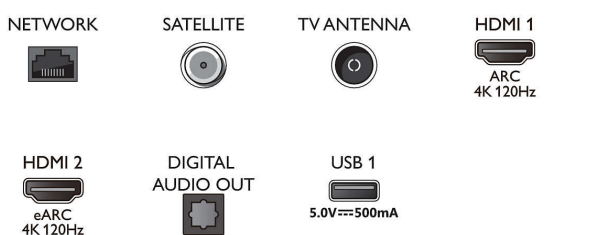

Tuner/réception/transmission

- TV numérique: DVB-T/T2/T2-HD/C/S/S2
- Guide des programmes de télévision*: Guide

Connections

Side

Bottom

Téléviseur Android 4K UHD

Moteur P5 AI Perfect Picture Engine Son Dolby Atmos, Téléviseur Ambilight 4 côtés, Téléviseur Android 121 cm (48")

Caractéristiques

- électronique de programmes 8 j.
- Indication de l'intensité du signal
- Télétexte: Hypertexte 1 000 pages
- Compatible HEVC

Android TV

- Système d'exploitation: Android TV™ 11 (R)
- Applications intégrées: Google Play Films*, Google Search, YouTube, Netflix, BBC iPlayer, Spotify, Amazon Prime Video, Disney+, Application Fitness, Apple TV, YouTube Music
- Taille de la mémoire (flash): 16 Go*
- Cloud de gaming: GeForce NOW, Stadia