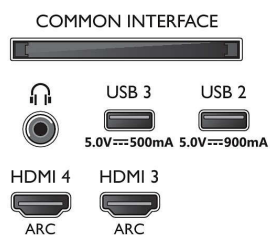

Téléviseur Android 4K UHD

Moteur P5 AI Perfect Picture Engine Son Dolby Atmos, Téléviseur Ambilight 4 côtés, Téléviseur Android 121 cm (48")

48OLED807/12

Caractéristiques

Ambilight

- Fonctions Ambilight: Ambilight + Hue intégrés, S'adapte à la couleur du mur, Mode lounge, Mode jeu, Musique Ambilight, AmbiWakeUp, AmbiSleep, Enceintes domestiques sans fil Philips, Ambilight Aurora, Animation de démarrage Ambilight
- Version Ambilight: 4 côtés nouvelle génération

Image/affichage

- Diagonale de l'écran (cm): 121 cm
- Afficheur: OLED 4K Ultra HD

- Résolution d'écran: 3840 x 2160
- Fréquence de rafraîchissement natif: 120 Hz
- Processeur d'images: Moteur P5 AI Perfect Picture Engine
- Amélioration de l'image: Wide Color Gamut 99 % DCI/P3, Dolby Vision, Perfect Natural Motion, Micro Dimming Perfect, Mode QI IA, CalMAN Ready, HDR10+ Adaptive, Mode IMAX amélioré, Mode réalisateur
- Diagonale de l'écran (pouces): 48 pouces

Résolution d'entrée de l'écran

- Résolution - fréquence de rafraîchissement: 576p-50 Hz, 640 x 480 - 60 Hz, 720p - 50 Hz, 60 Hz, 1920 x 1080p - 24 Hz, 25 Hz, 30 Hz, 50 Hz, , 60 Hz, 100 Hz, 120 Hz., 2560 x 1440 - 60 Hz, 120 Hz, 3840 x 2160p - 24 Hz, 25 Hz, 30 Hz, 50 Hz, , 60 Hz, 100 Hz, 120 Hz.

Tuner/réception/transmission

- TV numérique: DVB-T/T2/T2-HD/C/S/S2
- Guide des programmes de télévision*: Guide

Connections

Side