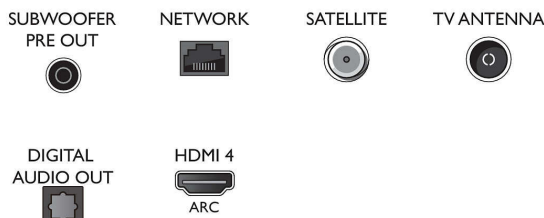

Accessoires

- Accessoires fournis: Brochure légale et de sécurité, Cordon d'alimentation, Guide de démarrage rapide (1), Socle avec solution audio, 2 piles AAA, Télécommande

Design

- Couleurs du téléviseur: Cadre gris métallique
- Design du socle: Solution audio chrome foncé

Connections

Side

Bottom

Date de publication
2023-07-17

Version: 12.12.2

EAN: 87 18863 02553 6

© 2023 Koninklijke Philips N.V.
Tous droits réservés.

Les caractéristiques sont sujettes à modification sans préavis. Les marques commerciales sont la propriété de Koninklijke Philips N.V. ou de leurs détenteurs respectifs.