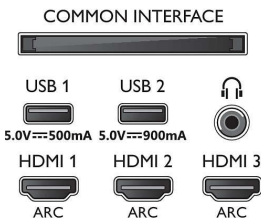

Connections

Side

Bottom

Date de publication
2023-07-17

Version: 12.12.2

EAN: 87 18863 02553 6

© 2023 Koninklijke Philips N.V.
Tous droits réservés.

Les caractéristiques sont sujettes à modification sans préavis. Les marques commerciales sont la propriété de Koninklijke Philips N.V. ou de leurs détenteurs respectifs.