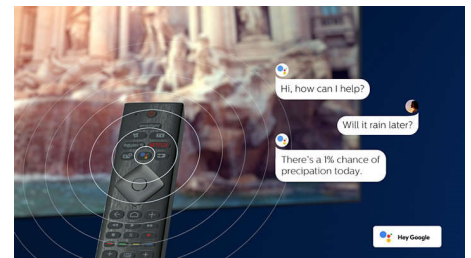

Assistant vocal

Commandez vocalement votre téléviseur Philips Android. Vous voulez jouer, regarder Netflix, ou encore rechercher des contenus et des applications dans Google Play Store ? Il suffit de le dire à votre téléviseur. Vous pouvez même commander tous vos appareils domestiques connectés compatibles avec l'Assistant Google, ce qui vous permet par exemple de tamiser la lumière et de régler le thermostat pour une soirée cinéma réussie, le tout sans quitter votre canapé. Vous n'aurez plus jamais à rechercher votre télécommande. Vous pouvez désormais utiliser des appareils équipés d'Alexa, tels que l'Amazon Echo, pour commander vocalement votre Smart TV Philips. Allumez votre téléviseur, changez de chaîne, sélectionnez votre console de jeux et plus encore grâce à Alexa.