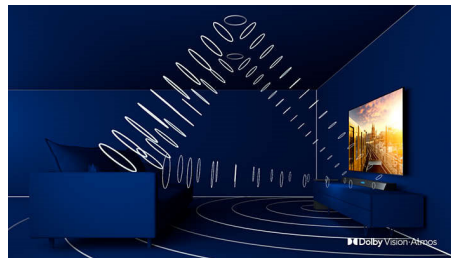

Dolby Vision et Dolby Atmos

Grâce à la prise en charge des formats audio et vidéo haut de gamme de Dolby, le son et l'image de vos contenus HDR sont d'un réalisme époustouflant. Qu'il s'agisse de la dernière série en streaming ou d'un coffret Blu-ray, le contraste, la luminosité et les couleurs reflètent parfaitement la vision du réalisateur. L'espace sonore est vaste, clair, détaillé et profond.

L'harmonie tactile

Les matériaux haut de gamme de votre téléviseur Philips font toute la différence. Le textile d'enceinte acoustiquement transparent par Kvadrat en laine mélangée permet au son de circuler librement dans la pièce. Le cuir Muirhead issu d'une source responsable et les boutons rétroéclairés apportent une touche sophistiquée à la télécommande.

48OLED935/12