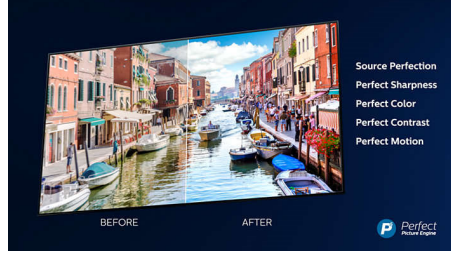

Philips P5 Görüntü Motoru

Philips P5 motoru ile artık sevdiğiniz içerikler çok daha parlak. Ayrıntılar gözle görülür ölçüde daha fazla derinlik kazanır. Renkler daha canlı, cilt tonları ise daha doğal görünür. Kontrast o kadar nettir ki her ayrıntıyı hissedebilirsiniz. Hareketler son derece akıcıdır.