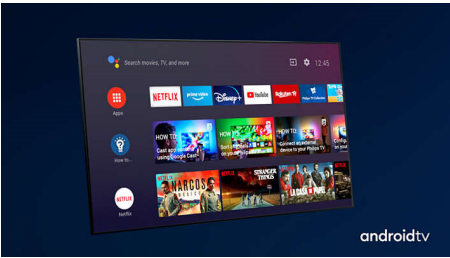

Android TV

Philips Android TV'niz istediğiniz içeriğe istediğiniz zaman erişmenizi sağlar. En sevdiğiniz uygulamaları görebileceğiniz şekilde ana ekranı kişiselleştirerek filmleri veya favori programlarınızı kolayca başlatabilir veya kaldığınız yerden devam edebilirsiniz.