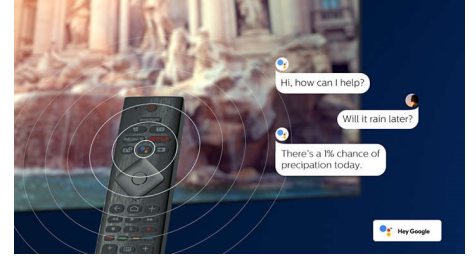

### Yapay zeka ile sesli kontrol

Google Asistan ile konuşmak için uzaktan kumandadaki bir düğmeye basın. TV'yi veya Google Asistan ile uyumlu akıllı ev cihazlarını sesinizle kontrol edin. Alexa uyumlu cihazlar ile Alexa'dan TV'nizi kontrol etmesini isteyin.