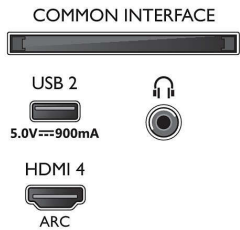

Connections

Side