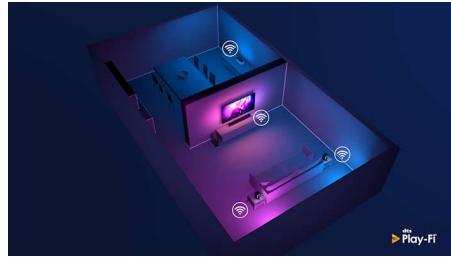

### DTS Play-Fi ile uyumlu

Philips TV'nizin DTS Play-Fi özelliği ile herhangi bir odadaki uyumlu hoparlörlere bağlanabilirsiniz. Atıştırmalık hazırlarken filmi dinlemek veya misafirlerinize içecek hazırlarken maç yorumunu kaçırmamak için