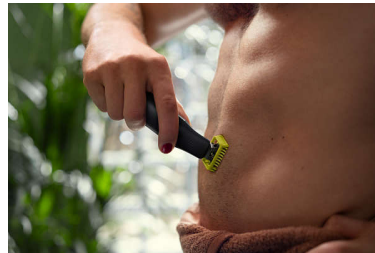

Felpattintható testszörzefésű

A testszörzefésű (3 mm) felhelyezésével bármilyen irányban könnyedén trimmelhetsz.