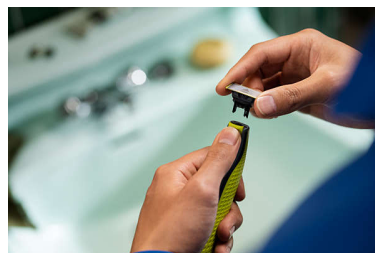

Lassabban kopó penge

Tartós, rozsdamentes acél penge, amely akár 4 hónapos használat mellett is kitart* a friss érzés megőrzése érdekében. Amikor a pengén megjelenik a cserére emlékeztető jelzés – a kiadás ikon –, a penge teljesítménye már nem optimális. Itt az ideje megfontolni a penge cseréjét a legjobb borotválkozási élmény érdekében.