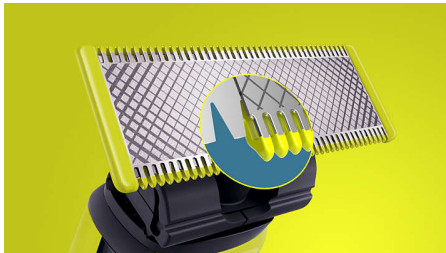

### Egyszerűen használható

- Kétoldalas penge: precíz és jól irányítható
- Hosszú akkumulátor-élettartam
- Rápattintható testszőrzetfésű (3 mm)
- Töltsd fel bárhol, bármikor
- Lassabban kopó penge
- Nedves és száraz használathoz

### Kényelmes borotválkozás

- Formázd tökéletesre
- Rápattintható bőrvédő az érzékeny területekhez
- Borotválj le

### Egyenletes trimmelés

- 5 az 1-ben állítható fésű
- Egyedülálló OneBlade technológia

## Egyedülálló OneBlade technológia

A Philips OneBlade az arc szőrtelenítéséhez tervezett forradalmi technológiával rendelkezik. Segítségével bármilyen hosszú szőrzet borotválható. A kettős védelem – a csúszást elősegítő bevonat és lekerekített végek – könnyebbé és kényelmessé teszik a borotválkozást. A borotválási technológiának köszönhetően a gyorsan mozgó penge (12000 vágás percenként) rendkívül hatékony – még hosszabb szőrzet esetén is.