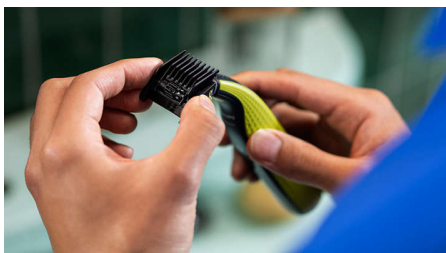

Trimmeld le

Az egyedülállóan nyitott kialakítású fésű hatékony trimmelést biztosít, így nincs eltömődés, és nem kell félbeszakítania a borotválást – még hosszú és vastag szálú szőrzet esetén sem.