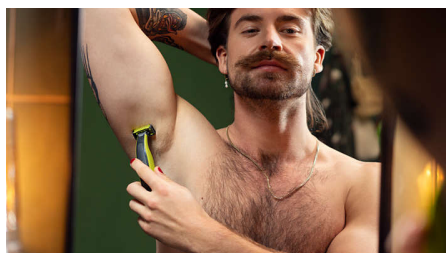

Rápattintható bőrvédő

A bőrvédő felhelyezésével extra védőréteggel láthatod el az érzékeny területeket.