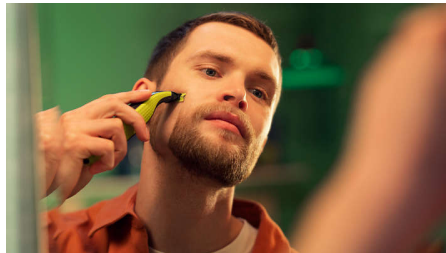

Borotválj le

A OneBlade nem vág annyira közel a bőrfelszínhez, mint a hagyományos borotva, így kíméletes marad a bőrhöz. Haladj a növekedési iránnyal szemben, és borotválj bármilyen hosszúságú szőrt könnyedén! Két pengét tartalmaz – egyet az archoz, egyet a testhez.