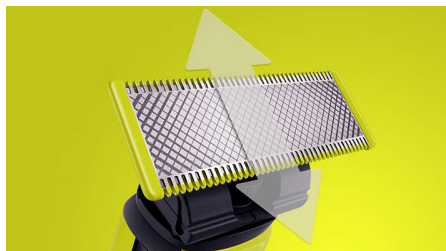

## Trimmeld le

Az egyedülállóan nyitott kialakítású fésű hatékony trimmelést biztosít, így nincs eltömődés, és nem kell félbeszakítania a borotválást – még hosszú és vastag szálú szőrzet esetén sem.

## Formázd tökéletesre

Hozz létre pontos kontúrokat a kétoldali pengével. Bármelyik irányba borotválhatsz, így jól láthatsz minden egyes szőrszálat. Pillanatok alatt formázd tökéletesre az arcszőrzeted!

## Borotválj le

A OneBlade nem vág annyira közel a bőrfelszínhez, mint a hagyományos borotva, így kíméletes marad a bőrhöz. Haladj a növekedési iránnyal szemben, és borotválj bármilyen hosszúságú szőrt könnyedén! Két pengét tartalmaz – egyet az archoz, egyet a testhez.

## Kétoldali penge

A OneBlade borotva követi az arc körvonalait, lehetővé téve a könnyű és kényelmes borotválást és formázást az arc egész területén. A kétoldali pengével akár a szőr növekedésével ellentétes irányban is borotválhatsz, az eredmény: tiszta vonalak és pontos kontúrok.