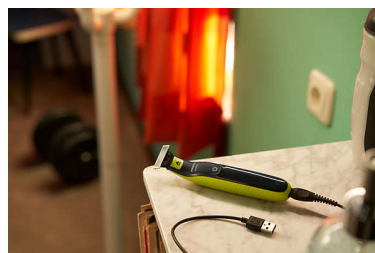

USB-A töltés

Feltölthető otthon vagy útközben, tökéletesen megfelel a napi ritmusodhoz és az utazáshoz.