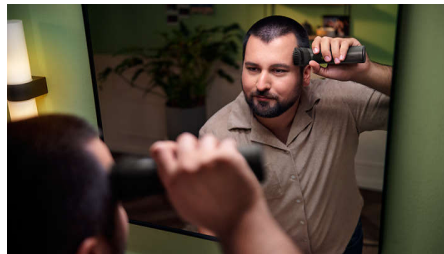

Легке підстригання волосся

Завдяки насадкам тримера ви можете обирати довжину від 0,5 до 16 мм, щоб створити зачіску в домашніх умовах.