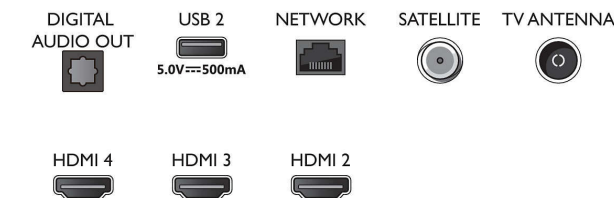

Dimensioni (lpxa)

- Larghezza set: 1572,4 mm
- Altezza set: 876,3 mm
- Profondità set: 85,1 mm
- Peso del prodotto: 24,6 Kg
- Larghezza set (con supporto): 1572,4 mm
- Altezza set (con supporto): 903,3 mm
- Profondità set (con supporto): 334,9 mm
- Peso prodotto (+ supporto): 25,2 Kg
- Larghezza confezione: 1757,0 mm
- Altezza confezione: 1025,0 mm
- Profondità confezione: 174,0 mm
- Peso incluso imballaggio: 32,5 Kg
- Larghezza piedistallo: 807,6 mm
- Altezza piedistallo: 27,0 mm
- Profondità piedistallo: 334,9 mm
- Compatibile con montaggio a parete: 300 x 300 mm

Connections

Side

Bottom

Data di rilascio
2023-07-23

Versione: 14.4.2

EAN: 87 18863 02836 0

© 2023 Koninklijke Philips N.V.
Tutti i diritti riservati.

Le specifiche sono soggette a modifica senza preavviso. I marchi sono di proprietà di Koninklijke Philips N.V. o dei rispettivi detentori.