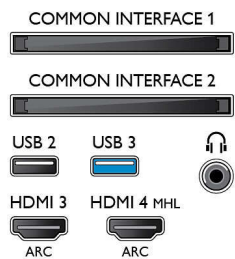

Specificaties

Ambilight

- Ambilight-functies: Past zich aan de muurkleur aan, Lounge-modus, Gamemodus, Ambilight+Hue, Ambilight Music
- Ambilight-versie: Ambilight-projectie

Beeld/scherm

- Beeldformaat: 16:9
- Schermdiagonaal (inch): 65 inch
- Schermdiagonaal (centimeters): 164 cm
- Display: 4K Ultra HD-LED

- Schermresolutie: 3840 x 2160
- Helderheid: 400 cd/m²
- Beeldengine: Pixel Precise Ultra HD
- Beeldverbetering: Perfect Natural Motion, Micro Dimming Pro, Ultra-resolutie, 1400 Hz Perfect Motion Rate
- Verhouding maximale helderheid: 65 %

Ondersteunde beeldschermresolutie

- Computeringangen op alle HDMI: bij 60 Hz, tot 4K

Ultra HD 3840 x 2160

- Video-ingangen op alle HDMI: bij 24, 25, 30, 50, 60 Hz, tot 4K Ultra HD 3840 x 2160p

Tuner/ontvangst/transmissie

- Digitale TV: DVB-T/T2/C/S/S2
- Videoweergave: NTSC, PAL, SECAM
- MPEG-ondersteuning: MPEG2, MPEG4
- TV-programmagids*: Elektronische programmagids voor 8 dagen

Connections

Side