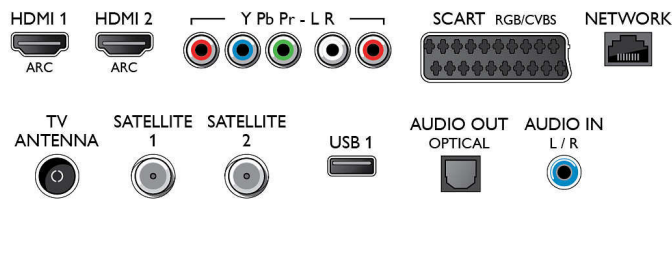

Specificaties

Ambilight

- Ambilight-functies: Past zich aan de muurkleur aan, Lounge-modus, Gamemodus, Ambilight+Hue, Ambilight Music
- Ambilight-versie: Ambilight-projectie

Beeld/scherm

- Beeldformaat: 16:9
- Schermdiagonaal (inch): 65 inch
- Schermdiagonaal (centimeters): 164 cm
- Display: 4K Ultra HD-LED

- Schermresolutie: 3840 x 2160
- Helderheid: 400 cd/m²
- Beeldengine: Pixel Precise Ultra HD
- Beeldverbetering: Perfect Natural Motion, Micro Dimming Pro, Ultra-resolutie, 1400 Hz Perfect Motion Rate
- Verhouding maximale helderheid: 65 %

Ondersteunde beeldschermresolutie

- Computeringangen op alle HDMI: bij 60 Hz, tot 4K

Ultra HD 3840 x 2160

- Video-ingangen op alle HDMI: bij 24, 25, 30, 50, 60 Hz, tot 4K Ultra HD 3840 x 2160p

Tuner/ontvangst/transmissie

- Digitale TV: DVB-T/T2/C/S/S2
- Videoweergave: NTSC, PAL, SECAM
- MPEG-ondersteuning: MPEG2, MPEG4
- TV-programmagids*: Elektronische programmagids voor 8 dagen

Connections

Side

Rear