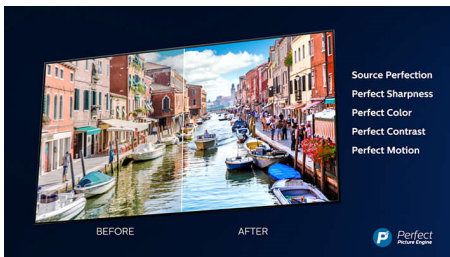

P5 Perfect Picture Engine

De Philips P5 Perfect Picture Engine zorgt voor een beeld dat net zo fantastisch is als wat u graag kijkt. Details hebben meer diepte. Kleuren zijn levendig en huidtinten zien er natuurlijk uit. Contrast is zo helder dat u elk detail haast kunt voelen. En bewegingen zijn zo vloeiend dat u de bal nooit uit het oog verliest, ongeacht hoe snel er wordt gespeeld.

4K Ultra HD

Met Ultra HD geniet u van vier keer de resolutie van gewoon Full HD dankzij meer dan acht miljoen pixels en onze unieke Ultra Resolution Upscaling-technologie. Geniet van

beter en scherper beeld met meer diepte, contrast, natuurlijke bewegingen en levendige details, ongeacht de originele content.