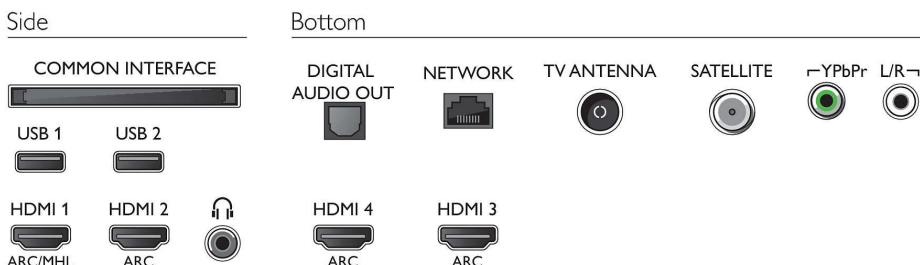

Connections

Publicatiedatum
2023-07-22

Versie: 12.0.1

EAN: 87 18863 01515 5

© 2023 Koninklijke Philips N.V.
Alle rechten voorbehouden.

Specificaties kunnen zonder voorafgaande kennisgeving worden gewijzigd. Handelsmerken zijn het eigendom van Koninklijke Philips N.V. en hun respectieve eigenaren.

www.philips.com

* EPG en actuele gegevens (tot 8 dagen) zijn afhankelijk van land en kabelmaatschappij.

* Het aanbod aan Android-app's verschilt per land. Ga voor meer informatie naar uw plaatselijke Google Play Store.

* Energieverbruik in kWh per jaar, op basis van het stroomverbruik van de televisie als deze 4 uur per dag, 365 dagen per jaar is ingeschakeld. Het werkelijke energieverbruik hangt af van hoe de televisie wordt gebruikt.

* De TV biedt ondersteuning voor gratis DVB-uitzendingen. Mogelijk worden bepaalde DVB-aanbieders niet ondersteund. Ga voor een recente lijst met aanbieders naar het gedeelte met veeggestelde vragen van de ondersteuningswebsite van Philips. Voor bepaalde aanbieders zijn voorwaarden en een abonnement vereist. Neem voor meer informatie contact op met uw aanbieder.

* Philips TV Remote-app en verwante functionaliteiten verschillen per TV-model, provider en land, smart device-model en besturingssysteem. Ga voor meer informatie naar: www.philips.com/TVRemoteapp.

* Het aanbod van Smart TV-apps verschilt per TV-model en land. Ga voor meer informatie naar: www.philips.com/smarttv.

* Alleen opnemen via USB voor digitale kanalen. Opnamen kunnen worden beperkt door een kopieerbeveiliging (CI+). Voor bepaalde landen en kanalen zijn mogelijk beperkingen van toepassing.

* Uw Amazon-apps zijn mogelijk niet beschikbaar in uw land. (De Amazon-apps werken momenteel alleen in het Verenigd Koninkrijk, Duitsland en Oostenrijk)

* Deze televisie bevat lood in bepaalde onderdelen of componenten waarvoor geen alternatieve technologie bestaat, in overeenstemming met bestaande vrijstellingsclausules van de RoHS-richtlijn.

* Google Assistant ingebouwd is beschikbaar als software-update voor Android TV's uit 2018.

* De functionaliteit is onderhevig aan apps met ChromeCast ingebouwd en smart devices. Voor meer details gaat u naar pagina's over producten met ChromeCast ingebouwd.

* Aanbod van Cloud gaming is afhankelijk van gameproviders.

* (Philips) alleen compatibel met specifieke Philips player-apparaten.