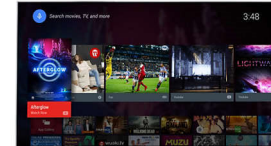

Quad Core + Android

De Philips Quad Core-processor complementeert de kracht van Android voor een spannende game-ervaring. En met Android op uw TV kunt u supersnel, super-intuïtief en met superveel plezier navigeren, apps starten en video's afspelen.

DTS-HD eersteklas geluid

De DTS-HD Premium-suite levert hoogwaardige audioverwerking voor een beter geluid uit uw luidsprekers. De zuiverheid van de oorspronkelijke content wordt behouden, waardoor u kunt genieten van diepe bastonen en kristalheldere dialogen, zonder schommelingen, kraken of vervorming.

Geluidstechnologie

Een windvlaag, een blaadje dat op de grond valt, het geluid van autobanden op een bochtige weg. Het zijn deze kleine details die het beeld tot leven brengen. Philips-geluidstechnologie brengt deze details samen met een ongeëvenaard helder geluid. Hoor alles zoals de regisseur het heeft bedoeld met geluid van studiokwaliteit dat de oorspronkelijke audiocontent ondersteunt en geluid versterkt wanneer dit nodig is. Diepe bas, heldere dialogen en geweldige zuiverheid zijn nog maar het begin.