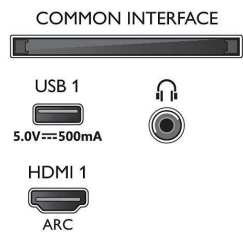

4K UHD LED Android TV

TV met 3-zijdige Ambilight Voornaamste HDR-indelingen ondersteund, Dolby Vision en Dolby Atmos, Android TV van 177 cm (70")

Specificaties

Ambilight

- Ambilight-functies: Ingebouwde Ambilight, Gamemodus, Lounge-modus, Past zich aan de muurkleur aan
- Ambilight-versie: Driezijdig

Beeld/scherm

- Beeldformaat: 16:9
- Schermdiagonaal (inch): 70 inch
- Schermdiagonaal (centimeters): 177 cm
- Display: 4K Ultra HD-LED

- Schermresolutie: 3840 x 2160
- Beeldengine: Pixel Precise Ultra HD
- Beeldverbetering: Ultra-resolutie, Dolby Vision, HLG (Hybrid Log Gamma), Compatibel met HDR10+
- Schermdiagonaal (inch): 70 inch

Ondersteunde beeldschermresolutie

- Computeringangen op alle HDMI: tot 4K UHD 3840 x 2160 bij 60 Hz, HDR ondersteund, HDR10/

70PUS7906/12

HLG

- Video-ingangen op alle HDMI: tot 4K UHD 3840 x 2160 bij 60Hz, HDR ondersteund, HDR10/HLG (Hybrid Log Gamma), HDR10+/Dolby Vision

Tuner/ontvangst/transmissie

- Digitale TV: DVB-T/T2/T2-HD/C/S/S2
- Videoweergave: PAL, SECAM
- MPEG-ondersteuning: MPEG2, MPEG4
- TV-programmagids*: Elektronische programmagids voor 8 dagen

Connections

Side