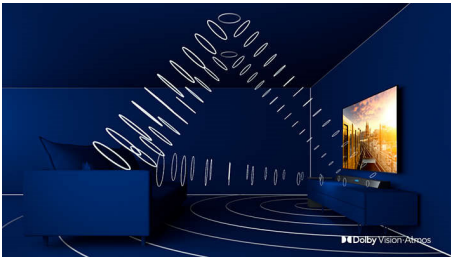

Dolby Vision en Dolby Atmos

Dankzij de ondersteuning voor Dolby's eerste klas geluid en video-indelingen ziet HDR-content er fantastisch uit en klinkt het fantastisch. U geniet van een beeld dat de originele bedoelingen van de regisseur weerspiegelt en geniet van ruimtelijk geluid met echte helderheid en diepte.