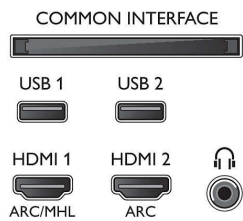

Beeld/scherm

- Beeldformaat: 16:9
- Schermdiagonaal (inch): 75 inch
- Schermdiagonaal (centimeters): 189 cm
- Display: 4K Ultra HD-LED
- Schermresolutie: 3840 x 2160

- Beeldengine: P5 Perfect Picture Engine
- Beeldverbetering: Ultra-resolutie, Micro Dimming Pro, Breed kleurengamma 90% DCI/P3, HDR Premium

Ondersteunde beeldschermresolutie

- Computeringangen op HDMI1/2: tot 4K UHD 3840 x 2160 bij 60 Hz, HDR ondersteund, HDR10/HLG
- Computeringangen op HDMI3/4: tot 4K UHD 3840 x 2160 bij 60 Hz
- Video-ingangen op HDMI1/2: tot 4K UHD 3840 x

75PUS8303/12

- 2160 bij 60Hz, HDR ondersteund, HDR10/ HLG
- Video-ingangen op HDMI3/4: tot 4K UHD 3840 x 2160 bij 60 Hz

Tuner/ontvangst/transmissie

- Digitale TV: DVB-T/T2/T2-HD/C/S/S2
- Videoweergave: NTSC, PAL, SECAM
- MPEG-ondersteuning: MPEG2, MPEG4
- TV-programmagids*: Elektronische programmagids voor 8 dagen
- Signaalsterkte-indicator

Connections

Side

Bottom

Ultraslanke 4K UHD LED Android TV

189 cm (75") Ambilight TV 2800 Picture Performance Index, HDR premium WCG 90%, P5 Perfect Picture Engine

75PUS8303/12

Specificaties

- Teletekst: 1000 pagina's Hypertext
- HEVC-ondersteuning