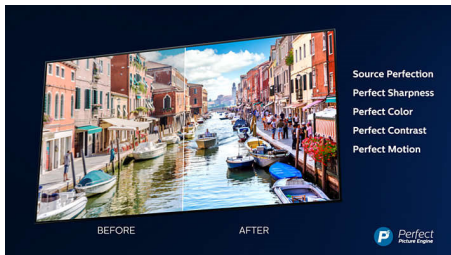

Ultraslanke 4K UHD LED Android TV
189 cm (75") Ambilight TV 2800 Picture Performance Index, HDR premium WCG 90%, P5 Perfect Picture Engine

Kenmerken

Slank ontwerp

Haal de levensechte wereld naar uw huiskamer. Ervaar elk detail dankzij het grotere formaat van deze Philips-TV. Het ongelooflijk dunne scherm en de slanke pootjes bieden functionaliteit en een prachtige kijkervaring.

P5 Perfect Picture Engine

De Philips P5-engine levert beelden die net zo briljant zijn als uw favoriete content. Details hebben merkbaar meer diepte. Kleuren zijn levendig en huidtinten zien er natuurlijk uit. Het contrast is zo helder dat u elk detail haast kunt voelen. Beweging is perfect vloeiend.