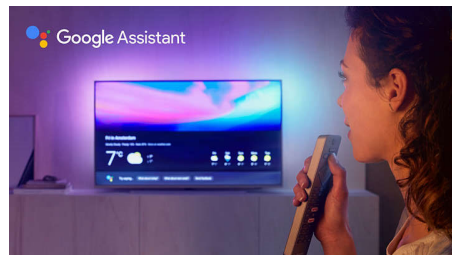

Google Assistant ingebouwd

Bedien uw Philips Android TV met uw stem. Wilt u gamen, Netflix kijken of content en apps zoeken in de Google Play Store? Vraag het uw televisie. U kunt ook alle met Google Assistant compatibele Smart Home-apparaten met uw stem bedienen, om op een filmavondje bijvoorbeeld de lampen te dimmen en de thermostaat in te stellen, zonder van de bank te komen.