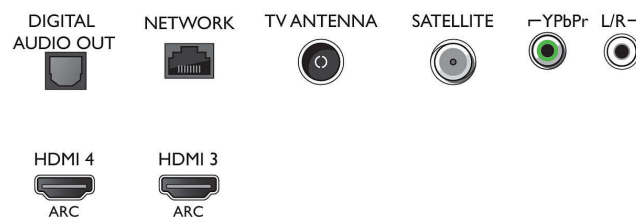

Ondersteunde beeldschermresolutie

- Computeringangen op HDMI1/2: tot 4K UHD 3840 x 2160 bij 60 Hz, HDR ondersteund, HDR10/HLG
- Computeringangen op HDMI3/4: tot 4K UHD 3840 x 2160 bij 60 Hz
- Video-ingangen op HDMI1/2: tot 4K UHD 3840 x

75PUS8303/12

- 2160 bij 60Hz, HDR ondersteund, HDR10/ HLG
- Video-ingangen op HDMI3/4: tot 4K UHD 3840 x 2160 bij 60 Hz

Tuner/ontvangst/transmissie

- Digitale TV: DVB-T/T2/T2-HD/C/S/S2
- Videoweergave: NTSC, PAL, SECAM
- MPEG-ondersteuning: MPEG2, MPEG4
- TV-programmagids*: Elektronische programmagids voor 8 dagen
- Signaalsterkte-indicator

Connections

Side

Bottom

Ultraslanke 4K UHD LED Android TV

189 cm (75") Ambilight TV 2800 Picture Performance Index, HDR premium WCG 90%, P5 Perfect Picture Engine

75PUS8303/12

Specificaties

- Teletekst: 1000 pagina's Hypertext
- HEVC-ondersteuning