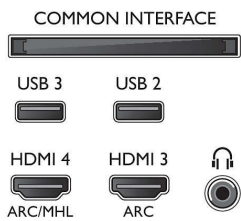

Specificaties

Ambilight

- Ambilight-functies: Geïntegreerde Ambilight en Hue, Ambilight Music, Gamemodus, Past zich aan de muurkleur aan, Lounge-modus
- Ambilight-versie: Driezijdig

Beeld/scherm

- Beeldformaat: 16:9
- Schermdiagonaal (inch): 75 inch
- Schermdiagonaal (centimeters): 189 cm
- Display: 4K Ultra HD-LED
- Schermresolutie: 3840 x 2160

- Helderheid: 400 cd/m²
- Beeldengine: Pixel Precise Ultra HD
- Beeldverbetering: Micro Dimming Pro, Ultra-resolutie, Perfect Natural Motion
- Verhouding maximale helderheid: 65 %

Ondersteunde beeldschermresolutie

- Computeringangen op HDMI1/2: tot 4K UHD 3840 x 2160 bij 60 Hz
- Computeringangen op HDMI3/4: tot 4K UHD 3840 x 2160 bij 30Hz, tot FHD 1920 x 1080 bij 60 Hz

- Video-ingangen op HDMI1/2: tot 4K UHD 3840 x 2160 bij 60Hz
- Video-ingangen op HDMI3/4: tot FHD 1920 x 1080 bij 60 Hz, tot 4K UHD 3840 x 2160 bij 30Hz

Tuner/ontvangst/transmissie

- Digitale TV: DVB-T/T2/T2-HD/C/S/S2
- Videoweergave: NTSC, PAL, SECAM
- MPEG-ondersteuning: MPEG2, MPEG4
- TV-programmagids*: Elektronische programmagids voor 8 dagen
- Signaalsterkte-indicator

Connections

Side