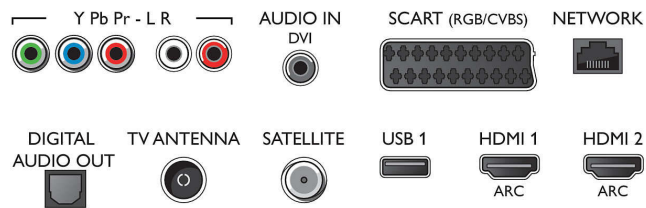

- Computeringangen op HDMI1/2: tot 4K UHD 3840 x 2160 bij 60 Hz
- Computeringangen op HDMI3/4: tot 4K UHD 3840 x 2160 bij 30Hz, tot FHD 1920 x 1080 bij 60 Hz

- Video-ingangen op HDMI1/2: tot 4K UHD 3840 x 2160 bij 60Hz
- Video-ingangen op HDMI3/4: tot FHD 1920 x 1080 bij 60 Hz, tot 4K UHD 3840 x 2160 bij 30Hz

Tuner/ontvangst/transmissie

- Digitale TV: DVB-T/T2/T2-HD/C/S/S2
- Videoweergave: NTSC, PAL, SECAM
- MPEG-ondersteuning: MPEG2, MPEG4
- TV-programmagids*: Elektronische programmagids voor 8 dagen
- Signaalsterkte-indicator

Connections

Side

Rear

Specificaties

- Teletekst: 1000 pagina's Hypertext
- HEVC-ondersteuning

Android TV

- Besturingssysteem (OS): Android™ 6.0 (Marshmallow)
- Vooraf geïnstalleerde apps: Google Play Movies*, Google Play Music*, Google Search, YouTube
- Geheugen (flash): 16 GB*, Uitbreidbaar via USB-opslag