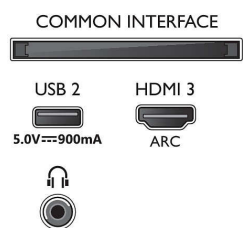

4K UHD LED Smart TV

178 cm (70") Fernseher mit Ambilight Unterstützung gängiger HDR-Formate, P5 Perfect Picture Engine, Alexa built-in

Daten

Ambilight

- Ambilight-Funktionen: Ambilight Musik, Integriertes Ambilight+Hue, Spielmodus, Lounge-Modus, Anpassung an die Wandfarbe
- Ambilight-Version: 3-seitig

Bild/Anzeige

- Bildformat: 16:9
- Bildschirmgröße diagonal (Zoll): 70 Zoll
- Bildschirmgröße diagonal (cm): 178 cm
- Anzeige: 4K Ultra HD LED
- Auflösung des Displays: 3.840 x 2.160

- Picture Engine: P5 Perfect Picture Engine
- Bildoptimierung: Ultra Resolution, Dolby Vision, HDR10+, 1700 PPI, HLG (Hybrid Log Gamma)
- Bildschirmgröße diagonal (Zoll): 70 Zoll

Unterstützte Display-Auflösung

- Computereingänge auf allen HDMI: Bis zu 4K UHD 3.840 x 2.160 bei 60 Hz, Unterstützt HDR, HDR10/ HLG
- Videoeingänge auf allen HDMI: Bis zu 4K UHD 3.840 x 2.160 bei 60 Hz, Unterstützung für HDR, HDR10/HLG (Hybrid Log Gamma), HDR10+/

Dolby Vision

Tuner/Empfang/Übertragung

- Digitales Fernsehen: DVB-T/T2/T2-HD/C/S/S2
- Videowiedergabe: PAL, Secam
- MPEG-Unterstützung: MPEG2, MPEG4
- TV-Programmführer*: 8-Tage-EPG
- Signalstärkeanzeige
- Videotext: 1.000 Seiten Hypertext
- HEVC-Unterstützung

Connections

Side