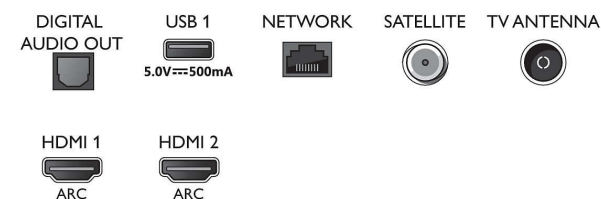

4K UHD LED Smart TV

178 cm (70") Fernseher mit Ambilight Unterstützung gängiger HDR-Formate, P5 Perfect Picture Engine, Alexa built-in

Daten

Ambilight

- Ambilight-Funktionen: Ambilight Musik, Integriertes Ambilight+Hue, Spielmodus, Lounge-Modus, Anpassung an die Wandfarbe
- Ambilight-Version: 3-seitig

Bild/Anzeige

- Bildformat: 16:9
- Bildschirmgröße diagonal (Zoll): 70 Zoll
- Bildschirmgröße diagonal (cm): 178 cm
- Anzeige: 4K Ultra HD LED
- Auflösung des Displays: 3.840 x 2.160

- Picture Engine: P5 Perfect Picture Engine
- Bildoptimierung: Ultra Resolution, Dolby Vision, HDR10+, 1700 PPI, HLG (Hybrid Log Gamma)
- Bildschirmgröße diagonal (Zoll): 70 Zoll

Unterstützte Display-Auflösung

- Computereingänge auf allen HDMI: Bis zu 4K UHD 3.840 x 2.160 bei 60 Hz, Unterstützt HDR, HDR10/ HLG
- Videoeingänge auf allen HDMI: Bis zu 4K UHD 3.840 x 2.160 bei 60 Hz, Unterstützung für HDR, HDR10/HLG (Hybrid Log Gamma), HDR10+/

Dolby Vision

Tuner/Empfang/Übertragung

- Digitales Fernsehen: DVB-T/T2/T2-HD/C/S/S2
- Videowiedergabe: PAL, Secam
- MPEG-Unterstützung: MPEG2, MPEG4
- TV-Programmführer*: 8-Tage-EPG
- Signalstärkeanzeige
- Videotext: 1.000 Seiten Hypertext
- HEVC-Unterstützung

Connections

Side

Bottom