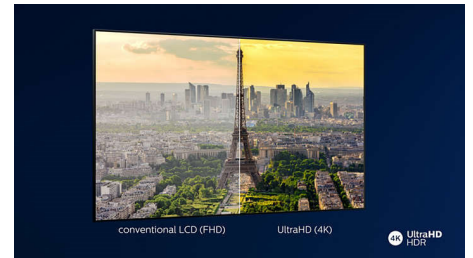

HDR10+

Mit einem Philips HDR10+ Fernseher ist die Bildqualität sogar noch intensiver und naturgetreuer. Dank dynamischer Metadaten kann Ihr Fernseher den Helligkeitsgrad von Bild zu Bild anpassen. Von hell erleuchteten Himmeln bis hin zu Tempeln im Kerzenschein – die Farben wirken natürlich. Die originalen Details bleiben erhalten. Der Kontrast ist makellos.

Design

Mattgrauer Rahmen. Schlanke Standfüße.

Kristallklarer Klang

Kristallklarer Klang aus Full-Range-Lautsprechern.

Dolby Vision-Atmos

OLED+

4K UltraHD HDR

4K UltraHD HDR