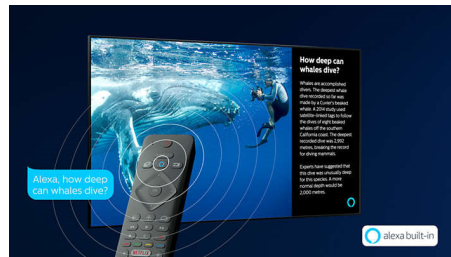

Sprachsteuerung

Jetzt können Sie Ihren Philips Smart TV per Sprachsteuerung bedienen. Wechseln Sie den Sender, öffnen Sie Ihre Spielekonsole und bedienen Sie Smart-Home-Geräte wie Lampen und Thermostate, indem Sie Alexa darum bitten. All das und mehr ist möglich – mit Alexa.

70PUS7805/12