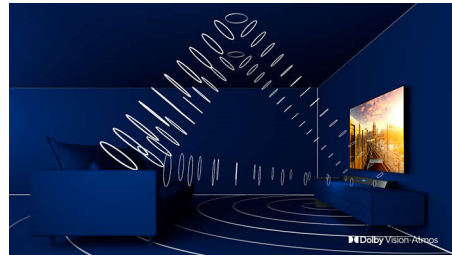

Dolby Vision + Dolby Atmos

Die Unterstützung von erstklassigem Dolby-Klang und Dolby-Videoformaten bedeutet, dass die HDR-Inhalte, die Sie sich ansehen, großartig klingen und aussehen. Genießen Sie ein Bild genau wie vom Regisseur gewollt und erleben Sie einen raumfüllenden klaren und tiefen Sound.