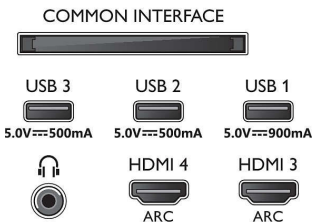

Zubehör

- Mitgeliefertes Zubehör: Broschüre zu rechtlichen und Sicherheitsinformationen, Netzkabel, Kurzanleitung (1 x), Fernbedienung, 2 AAA-Batterien, Standfuß mit Soundlösung

Design

- Farbe des Fernsehers: Silberner Metallrahmen
- Design des Standfußes: Soundsystem in dunklem Chrom

Connections

Side

Bottom

Ausstellungsdatum
2023-07-14

Version: 8.3.1

EAN: 87 18863 02889 6

© 2023 Koninklijke Philips N.V.
Alle Rechte vorbehalten.

Technische Daten können ohne vorherige Ankündigung geändert werden. Die Marken sind Eigentum von Koninklijke Philips N.V. oder der jeweiligen Firmen.