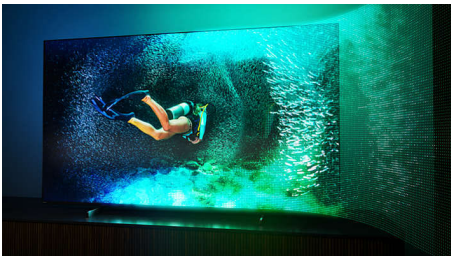

MiniLED TV

Ihr Philips MiniLED TV unterstützt alle gängigen HDR-Formate und bietet Ihnen ein

beeindruckendes Bild wie im Kino mit tiefen Schwarztönen und lebensechten Farben. Mehr als tausend intelligent beleuchtete Zonen werden unabhängig voneinander gedimmt oder aufgehellt, um gestochen scharfe Kontraste und echte Tiefe zu ermöglichen.