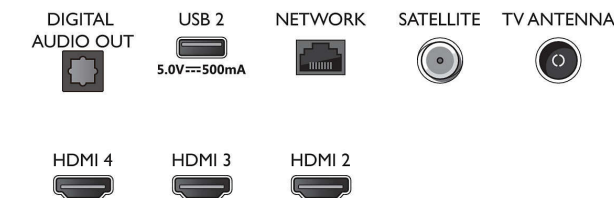

Connections

Side

Bottom

Kiadás dátuma
2023-07-19

Verzió: 5.1.1

EAN: 87 18863 03396 8

© 2023 Koninklijke Philips N.V.
Minden jog fenntartva.

A műszaki adatok előzetes figyelmeztetés nélkül változhatnak. Minden védjegy a Koninklijke Philips N.V. céget, vagy az illető jogtulajdonost illeti