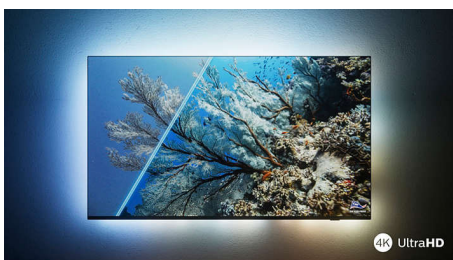

### Світлодіодний телевізор 4K UHD

Насолоджуйтеся будь-яким контентом на цьому світлодіодному телевізорі 4K UHD. Процесор Philips Pixel Precise Ultra HD оптимізує якість зображення для відтворення чіткого зображення, насичених кольорів і плавних рухів. Ви щоразу отримуватимете найкращі враження від перегляду.