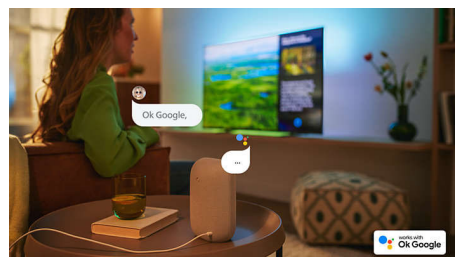

Голосове керування зі штучним інтелектом

За допомогою голосу можна керувати телевізором Philips Android TV через будь-який гучномовець із Google Помічником або через програму Android TV Remote App. Бажаєте знайти програми, передавати контент або грати в ігри? Просто попросіть.

Телевізор Philips 4K UHD

Чітке HDR-зображення. Телевізор Philips 4K UHD.

Тонка приваблива конструкція

Тонка приваблива конструкція