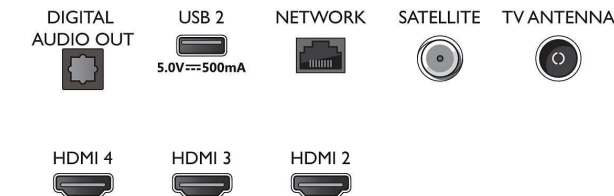

## Connections

Side

Bottom

Дата випуску 2023-06-27

Версія: 5.1.1

© 2023 Koninklijke Philips N.V.

Усі права застережено.

Специфікації можуть змінюватися без попередження. Торгові марки є власністю Koninklijke Philips N.V. чи інших відповідних власників.