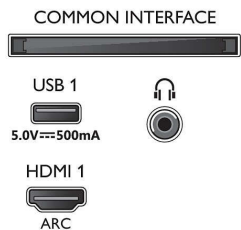

## Connections

Side

Bottom

Дата випуску 2023-06-27

Версія: 5.1.1

© 2023 Koninklijke Philips N.V.

Усі права застережено.

Специфікації можуть змінюватися без попередження. Торгові марки є власністю Koninklijke Philips N.V. чи інших відповідних власників.