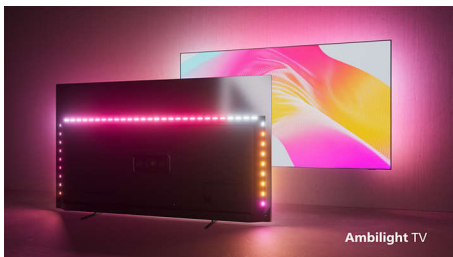

Світлодіодний телевізор 4K UHD Android TV

3-стороннє підсвічування Ambilight Підтримка основних форматів HDR, Dolby Vision та Dolby Atmos, Телевізор Android TV 189 см (75 д.)

ОСНОВНІ ОСОБЛИВОСТІ

75PUS8007/12

Philips Ambilight

Завдяки підсвічуванню Ambilight від Philips чудовий перегляд телевізора Philips стає ще грандіознішим! Світлодіодні індикатори по краях телевізора світяться та змінюють колір в ідеальній синхронізації з кольорами зображення на екрані або музикою. Підсвічування таке тепле й захоплююче, що ви дивуватиметеся, як дивилися телевізор раніше.