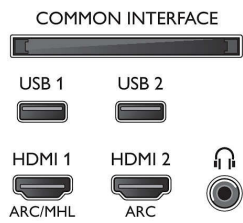

Beeld/scherm

- Beeldformaat: 16:9
- Schermdiagonaal (inch): 75 inch
- Schermdiagonaal (centimeters): 189 cm
- Display: 4K Ultra HD-LED
- Schermresolutie: 3840 x 2160

- Beeldengine: P5 Perfect Picture Engine
- Beeldverbetering: Ultra-resolutie, Micro Dimming Pro, Breed kleurengamma 90% DCI/P3, HDR Premium

Ondersteunde beeldschermresolutie

- Computeringangen op HDMI1/2: tot 4K UHD 3840 x 2160 bij 60 Hz, HDR ondersteund, HDR10/HLG
- Computeringangen op HDMI3/4: tot 4K UHD 3840 x 2160 bij 60 Hz
- Video-ingangen op HDMI1/2: tot 4K UHD 3840 x

75PUS8303/12

- 2160 bij 60Hz, HDR ondersteund, HDR10/ HLG
- Video-ingangen op HDMI3/4: tot 4K UHD 3840 x 2160 bij 60 Hz

Tuner/ontvangst/transmissie

- Digitale TV: DVB-T/T2/T2-HD/C/S/S2
- Videoweergave: NTSC, PAL, SECAM
- MPEG-ondersteuning: MPEG2, MPEG4
- TV-programmagids*: Elektronische programmagids voor 8 dagen
- Signaalsterkte-indicator

Connections

Side

Bottom

Ultraslanke 4K UHD LED Android TV

189 cm (75") Ambilight TV 2800 Picture Performance Index, HDR premium WCG 90%, P5 Perfect Picture Engine

75PUS8303/12

Specificaties

- Teletekst: 1000 pagina's Hypertext
- HEVC-ondersteuning