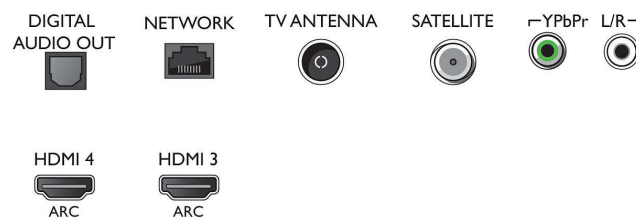

Ondersteunde beeldschermresolutie

- Computeringangen op HDMI1/2: tot 4K UHD 3840 x 2160 bij 60 Hz, HDR ondersteund, HDR10/HLG
- Computeringangen op HDMI3/4: tot 4K UHD 3840 x 2160 bij 60 Hz
- Video-ingangen op HDMI1/2: tot 4K UHD 3840 x

75PUS8303/12

- 2160 bij 60Hz, HDR ondersteund, HDR10/ HLG
- Video-ingangen op HDMI3/4: tot 4K UHD 3840 x 2160 bij 60 Hz

Tuner/ontvangst/transmissie

- Digitale TV: DVB-T/T2/T2-HD/C/S/S2
- Videoweergave: NTSC, PAL, SECAM
- MPEG-ondersteuning: MPEG2, MPEG4
- TV-programmagids*: Elektronische programmagids voor 8 dagen
- Signaalsterkte-indicator

Connections

Side

Bottom

Ultraslanke 4K UHD LED Android TV

189 cm (75") Ambilight TV 2800 Picture Performance Index, HDR premium WCG 90%, P5 Perfect Picture Engine

75PUS8303/12

Specificaties

- Teletekst: 1000 pagina's Hypertext
- HEVC-ondersteuning