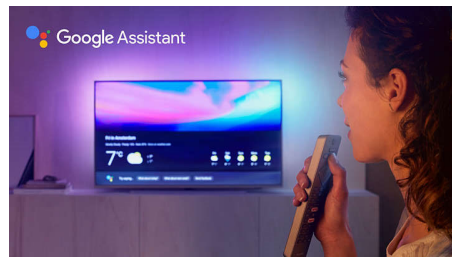

Elke scène voelt echt met de Philips 75 inch superslanke LED-TV. Geniet van heldere, levensechte kleuren, scherp 4K-beeld en Ambilight. Of u nu films streamt of games speelt, op deze smart TV ziet alles er groot en magisch uit.

High Dynamic Range Premium

High Dynamic Range Premium is een nieuwe videostandaard. Home entertainment wordt opnieuw gedefinieerd door de vooruitgang op het gebied van contrast en kleur. Streel uw zintuigen met rijke, levendige scènes, zoals de regisseur het bedoelde. Het eindresultaat? Heldere beelden, beter contrast en nog rijkere kleuren, waardoor u meer details ziet dan ooit.

Google Assistant ingebouwd

Bedien uw Philips Android TV met uw stem. Wilt u gamen, Netflix kijken of content en apps zoeken in de Google Play Store? Vraag het uw televisie. U kunt ook alle met Google Assistant compatibele Smart Home-apparaten met uw stem bedienen, om op een filmavondje bijvoorbeeld de lampen te dimmen en de thermostaat in te stellen, zonder van de bank te komen.