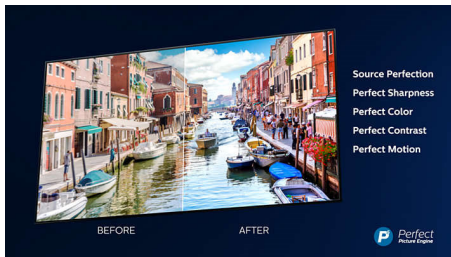

Ultraslanke 4K UHD LED Android TV
189 cm (75") Ambilight TV 2800 Picture Performance Index, HDR premium WCG 90%, P5 Perfect Picture Engine

Kenmerken

Slank ontwerp

Haal de levensechte wereld naar uw huiskamer. Ervaar elk detail dankzij het grotere formaat van deze Philips-TV. Het ongelooflijk dunne scherm en de slanke pootjes bieden functionaliteit en een prachtige kijkervaring.

P5 Perfect Picture Engine

De Philips P5-engine levert beelden die net zo briljant zijn als uw favoriete content. Details hebben merkbaar meer diepte. Kleuren zijn levendig en huidtinten zien er natuurlijk uit. Het contrast is zo helder dat u elk detail haast kunt voelen. Beweging is perfect vloeiend.