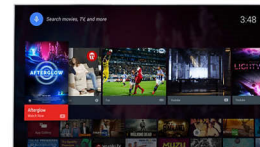

Čtyřjádrový procesor + Android

Čtyřjádrový procesor Philips společně s výkonem systému Android přináší vzrušující zážitek ze hry. Systém Android na vašem televizoru vám umožní navigovat, spouštět aplikace a přehrávat videa způsobem, který je mimořádně rychlý, mimořádně intuitivní a mimořádně zábavný.

Prvotřídní zvuk DTS HD

Funkce DTS HD Premium přináší špičkové zpracování zvuku pro lepší zvuk z vašich reproduktorů. Protože zachovává čistotu původního zvuku, můžete si vychutnat pohlcující prostorový zvuk, bohaté basy a křišťálově čisté dialogy bez jakýchkoli odchylek, ořezání nebo jiného zkreslení.

Zpracování zvuku

Závan větru, list, který dopadne na zem, zvuk pneumatik uhánějících ve větru po silnici. Jsou to drobné maličkosti, které vdechují obrazu život. Philips Sound Processing tyto maličkosti spojuje v čistotu zvuku bez kompromisů. Slyšte vše tak, jak zamýšlel režisér, díky mixování zvuku ve studiové kvalitě, které podporuje původní zvukový obsah a zlepšuje zvuk, kdykoli je třeba. Hluboké basy, jasný dialog a úžasná přesnost jsou jen začátkem.