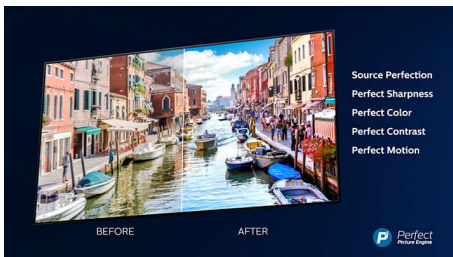

Engine P5 Perfect Picture

Engine Philips P5 Perfect Picture poskytuje obraz, který je stejně dokonalý jako váš oblíbený obsah. Detaily mají zřetelně větší hloubku, barvy jsou živé, bílé tóny plati jsou přirozenější. Kontrast je tak ostrý, že ucítíte každý detail, a pohyb je tak plynulý, že nikdy neztratíte míč z očí, ať už je hra jakkoli rychlá.

4K Ultra HD

Díky naší jedinečné technologii zvýšení rozlišení Ultra Resolution se na obrazovce televizoru rozsvítí přes 8 milionů pixelů. Tato obrazovka nabízí čtyřikrát vyšší rozlišení než běžný televizor. Vychutnejte si vylepšenou kvalitu obrazu bez ohledu na původní obsah

a užijte si ostřejší snímky s vynikající hloubkou, kontrastem, přirozeným pohybem a živými detaily.