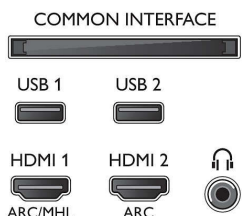

Možnosti připojení

- Počet připojení HDMI: 4
- Vlastnosti rozhraní HDMI: 4K, Zpětný audio kanál
- Počet komponentních vstupů (YPbPr): 1
- EasyLink (HDMI-CEC): Průchod signálu dálkového ovladače, Systémové ovládání audio, Pohotovostní režim systému, Přehrávání stisknutím jednoho tlačítka
- Počet portů USB: 2
- Bezdrátové připojení: Dual Band, Integrované Wi-Fi 802.11ac 2x2
- Další připojení: Rozhraní Common Interface Plus (CI+), Digitální audiovýstup (optický), Anténa IEC75, Satelitní konektor, Ethernet-LAN RJ-45, Vstup audio L/P, Výstup pro sluchátka
- HDCP 2.2: Ano na všech HDMI

Barva a povrch

- Přední strana televizoru: Metalická stříbrná

Rozměry

- Šířka přístroje: 1678,8 mm
- Výška přístroje: 964,3 mm
- Hloubka přístroje: 68,4 mm
- Hmotnost výrobku: 41,9 kg
- Šířka přístroje (s podstavcem): 1678,8 mm
- Výška přístroje (s podstavcem): 985,5 mm
- Hloubka přístroje (s podstavcem): 314,6 mm
- Hmotnost výrobku (+ podstavec): 43,6 kg
- Šířka balení: 2034 mm
- Výška balení: 1116 mm
- Hloubka balení: 242 mm
- Hmotnost včetně balení: 57,5 kg
- Kompatibilita s montáží na stěnu: 600 x 400 mm
- Šířka podstavce pod televizor: 750,0 mm

Connections

Side

Bottom

Datum vydání 2023-07-15

Verze: 12.0.1

EAN: 87 18863 01515 5

© 2023 Koninklijke Philips N.V.
Všechna práva vyhrazena.

Údaje mohou být změněny bez předchozího varování.
Ochranné známky jsou majetkem Koninklijke Philips N.V. nebo jejich příslušných vlastníků.