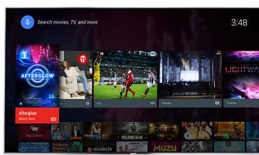

Čtyřjádrový procesor + Android

Čtyřjádrový procesor Philips společně s výkonem systému Android přináší vzrušující zážitek ze hry. Systém Android na vašem televizoru vám umožní navigovat, spouštět aplikace a přehrávat videa způsobem, který je mimořádně rychlý, mimořádně intuitivní a mimořádně zábavný.