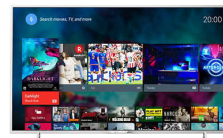

Osobní doporučení

Televizor Philips Smart TV a systém Android vám nabízí přizpůsobená doporučení, abyste co nejdříve našli obsah, který chcete sledovat. Hledáte něco konkrétního? Výkonná funkce pro vyhledávání obsahu (na bázi vyhledávače Google) vám pomůže najít konkrétní televizní pořady, filmy, herce nebo dokonce aplikace a hry.

4K Ultra HD

Televizor Ultra HD má čtyřikrát vyšší rozlišení než běžný televizor Full HD. S více než 8 milióny pixelů a naší jedinečné technologii zvýšení rozlišení Ultra Resolution si vychutnáte lepší obraz bez ohledu na původní obsah. Užijte si větší ostrost, lepší vykreslení hloubky, špičkový kontrast, přirozený plynulý pohyb a detaily bez chybičky.

Pixel Precise Ultra HD

Krásu televizoru 4K Ultra HD spočívá v tom, že si vychutnáte každý detail. Technologie Philips Pixel Precise Ultra HD převádí jakýkoli obraz vstupu na vaši obrazovku do úchvatného rozlišení UHD. Užijte si plynulý a zároveň ostrý pohyb obrazu a výjimečný kontrast. Objevte temnější tóny černé, jasnější odstíny bílé, živé barvy a přirozené tóny pleti – vždy a z jakéhokoli zdroje.