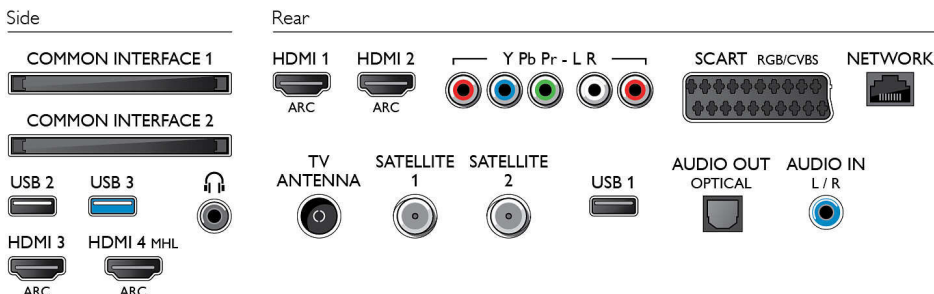

Connections

Datum vydání 2023-07-15

Verze: 19.4.4

EAN: 87 18863 00624 5

© 2023 Koninklijke Philips N.V.
Všechna práva vyhrazena.

Údaje mohou být změněny bez předchozího varování.
Ochranné známky jsou majetkem Koninklijke Philips N.V. nebo jejich příslušných vlastníků.

www.philips.com

* Elektronický programový průvodce (EPG) a skutečné možnosti jeho zobrazení (až na 8 dní) závisí na jednotlivých zemích a poskytovatelích služeb.

* Nabídka aplikací Android se liší podle země. Více informací naleznete ve svém místním obchodě Google Play Store.

* Spotřeba energie v kWh za rok je počítána ze spotřeby elektrické energie televizoru při provozu 4 hodin za den po dobu 365 dní. Reálná spotřeba energie závisí na tom, jak mnoho bude televizor využíván.

* Televizor podporuje příjem DVB vysílání „Free to air“. Někteří operátoři DVB nemusí být podporováni. Aktuální seznam naleznete v části Nejčastější dotazy na webových stránkách podpory společnosti Philips. Někteří operátoři vyžadují podmíněný přístup a předplatné. Další informace získáte od operátora.

* (Philips) kompatibilní pouze se specifickým přehrávačem Philips.
* Funkce Google Cast je závislá na aplikacích a zařízeních Google Cast Ready. Blíží informace najdete na stránce výrobku Google Cast.

* Aplikace Philips TV Remote a související funkce se liší podle modelu televizoru, operátora a země, stejně jako se liší podle modelu chytrého zařízení a operačního systému. Podrobnosti naleznete na adrese www.philips.com/TVRemoteapp.

* Nabídka aplikace Smart TV se liší podle modelu televizoru a země. Podrobnosti naleznete na adrese: www.philips.com/smarttv.

* Nahrávání USB lze použít pouze pro digitální kanály. Nahrávání může být omezeno ochranou vysílání proti kopírování (CI+). Mohou rovněž platit omezení podle jednotlivých zemí a kanálů.