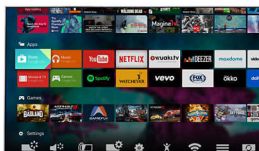

Televizní obsah

Obchod Google Play a galerie aplikací Philips překračují původní možnosti televizního programu a přináší vám velkou sbírku filmů, televizních pořadů, hudby, aplikací a her. 16 GB rozšiřitelné paměti nabízí dostatek

prostoru pro všechny vaše oblíbené programy a pro instalaci nových aplikací.