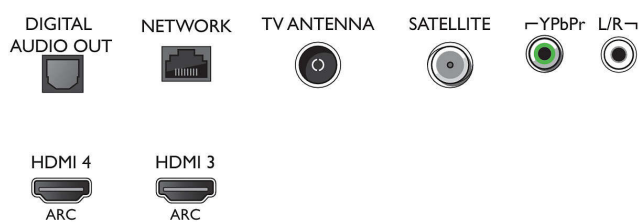

- Computeringangen op HDMI1/2: tot 4K UHD 3840 x 2160 bij 60 Hz
- Computeringangen op HDMI3/4: tot 4K UHD 3840 x 2160 bij 30Hz, tot FHD 1920 x 1080 bij 60 Hz

- Video-ingangen op HDMI1/2: tot 4K UHD 3840 x 2160 bij 60Hz
- Video-ingangen op HDMI3/4: tot 4K UHD 3840 x 2160 bij 30Hz, tot FHD 1920 x 1080 bij 60 Hz

Tuner/ontvangst/transmissie

- Digitale TV: DVB-T/T2/T2-HD/C/S/S2
- Videoweergave: NTSC, PAL, SECAM
- MPEG-ondersteuning: MPEG2, MPEG4
- TV-programmagids*: Elektronische programmagids voor 8 dagen
- Signaalsterkte-indicator

Connections

Side

Bottom

Specificaties

- Teletekst: 1000 pagina's Hypertext
- HEVC-ondersteuning

Android TV

- Besturingssysteem (OS): Android™ 6.0 (Marshmallow)
- Vooraf geïnstalleerde apps: Google Play Movies*, Google Play Music*, Google Search, YouTube
- Geheugen (flash): 16 GB*, Uitbreidbaar via USB-opslag