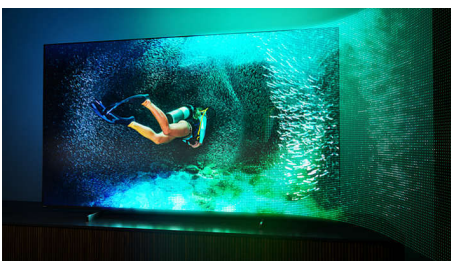

Mini-LED-TV

Uw Philips Mini LED-TV ondersteunt alle belangrijke HDR-indelingen en biedt indrukwekkend beeld op een groot scherm met diepe zwarttinten en levensechte kleuren. Meer dan duizend intelligente

achtergrondverlichtingszones worden onafhankelijk gedimd of helderder gemaakt voor een haarscherp contrast en echte diepte.