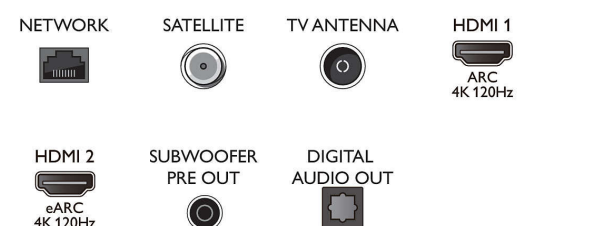

4K UHD MiniLED Android TV

P5 AI Perfect Picture Engine Geluid van Bowers & Wilkins, TV met 4-zijdige Ambilight, Android TV van 189 cm (75")

75PML9636/12

Specificaties

Ambilight

- Ambilight-functies: Geïntegreerde Ambilight en Hue, Ambilight Music, Gamemodus, Past zich aan de muurkleur aan, Lounge-modus, AmbiWakeup, AmbiSleep, Draadloze Philips-luidsprekers voor thuisgebruik
- Ambilight-versie: Vierzijdig

Beeld/scherm

- Beeldformaat: 16:9
- Schermdiagonaal (inch): 75 inch
- Schermdiagonaal (centimeters): 189 cm

- Display: 4K Ultra HD-LED
- Schermresolutie: 3840 x 2160
- Beeldengine: P5 AI Perfect Picture Engine
- Beeldverbetering: Ultra-resolutie, Dolby Vision, HDR10+, Breed kleurengamma 95% DCI/P3, A.I. PQ-modus, Klaar voor CalMAN, ISF-kleurbeheer, Micro Dimming Premium, Perfect Natural Motion
- Schermdiagonaal (inch): 75 inch

Ondersteunde beeldschermresolutie

- Computeringangen op HDMI1/2: HDMI 2.1 ondersteund., HDR ondersteund, HDR10+/HLG

- Computeringangen op HDMI3/4: HDMI 2.0 ondersteund.
- Video-ingangen op HDMI1/2: HDMI 2.1 ondersteund, HDR ondersteund, HDR10+/HLG
- Video-ingangen op HDMI3/4: HDMI 2.0 ondersteund.

Tuner/ontvangst/transmissie

- Digitale TV: DVB-T/T2/T2-HD/C/S/S2
- Videoweergave: PAL, SECAM
- MPEG-ondersteuning: MPEG2, MPEG4
- TV-programmagids*: Elektronische programmagids

Connections

Side

Bottom