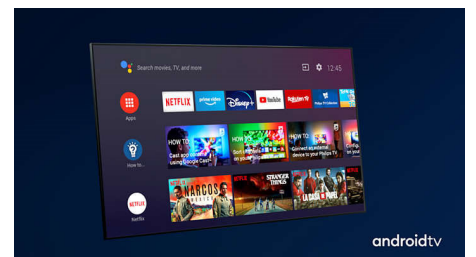

Gewoon slim. Android TV

Uw Philips Android TV biedt u de content die u wilt, wanneer u maar wilt. U kunt het startscherm aanpassen zodat het uw favoriete apps weergeeft. Zo kunt u eenvoudig uw lievelingsfilms en -programma's bekijken of verdergaan waar u was gebleven.