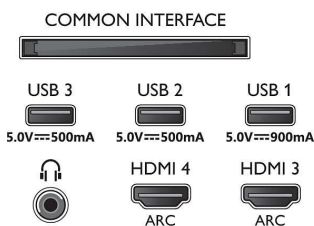

4K UHD MiniLED Android TV

P5 AI Perfect Picture Engine Geluid van Bowers & Wilkins, TV met 4-zijdige Ambilight, Android TV van 189 cm (75")

75PML9636/12

Specificaties

Ambilight

- Ambilight-functies: Geïntegreerde Ambilight en Hue, Ambilight Music, Gamemodus, Past zich aan de muurkleur aan, Lounge-modus, AmbiWakeup, AmbiSleep, Draadloze Philips-luidsprekers voor thuisgebruik
- Ambilight-versie: Vierzijdig

Beeld/scherm

- Beeldformaat: 16:9
- Schermdiagonaal (inch): 75 inch
- Schermdiagonaal (centimeters): 189 cm

- Display: 4K Ultra HD-LED
- Schermresolutie: 3840 x 2160
- Beeldengine: P5 AI Perfect Picture Engine
- Beeldverbetering: Ultra-resolutie, Dolby Vision, HDR10+, Breed kleurengamma 95% DCI/P3, A.I. PQ-modus, Klaar voor CalMAN, ISF-kleurbeheer, Micro Dimming Premium, Perfect Natural Motion
- Schermdiagonaal (inch): 75 inch

Ondersteunde beeldschermresolutie

- Computeringangen op HDMI1/2: HDMI 2.1 ondersteund., HDR ondersteund, HDR10+/HLG

- Computeringangen op HDMI3/4: HDMI 2.0 ondersteund.
- Video-ingangen op HDMI1/2: HDMI 2.1 ondersteund, HDR ondersteund, HDR10+/HLG
- Video-ingangen op HDMI3/4: HDMI 2.0 ondersteund.

Tuner/ontvangst/transmissie

- Digitale TV: DVB-T/T2/T2-HD/C/S/S2
- Videoweergave: PAL, SECAM
- MPEG-ondersteuning: MPEG2, MPEG4
- TV-programmagids*: Elektronische programmagids

Connections

Side