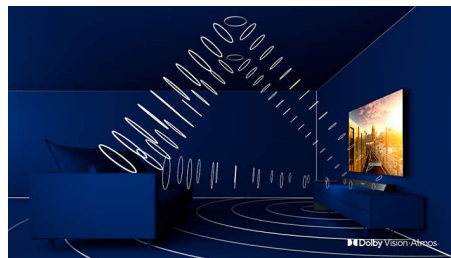

Dolby Vision en Dolby Atmos

Dankzij de ondersteuning voor Dolby's eersteklas geluid en video-indelingen ziet HDR-content er fantastisch uit en klinkt het fantastisch. U geniet van een beeld dat de originele bedoelingen van de regisseur weerspiegelt en geniet van ruimtelijk geluid met echte helderheid en diepte.

75PML9636/12