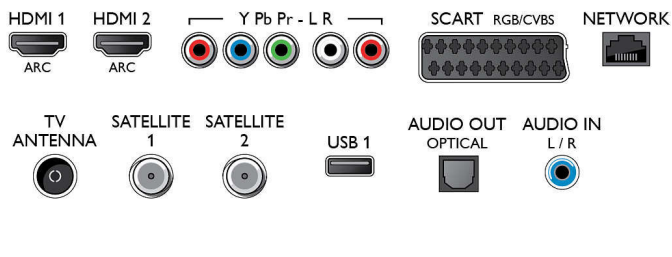

Specificaties

Ambilight

- Ambilight-functies: Past zich aan de muurkleur aan, Lounge-modus, Gamemodus, Ambilight+Hue
- Ambilight-versie: Vierzijdig

Beeld/scherm

- Beeldformaat: 16:9
- Schermdiagonaal (inch): 65 inch
- Schermdiagonaal (centimeters): 164 cm
- Display: 4K Ultra HD-LED
- Schermresolutie: 3840 x 2160

- Helderheid: 700 cd/m²
- Beeldengine: Perfect Pixel Ultra HD
- Beeldverbetering: 1800 Hz Perfect Motion Rate, Perfect Natural Motion, Micro Dimming Pro, Ultra-resolutie, Bright Pro
- Verhouding maximale helderheid: 65 %

Ondersteunde beeldschermresolutie

- Computeringangen op alle HDMI: bij 60 Hz, tot 4K Ultra HD 3840 x 2160
- Video-ingangen op alle HDMI: bij 24, 25, 30, 50, 60

Hz, tot 4K Ultra HD 3840 x 2160p

Tuner/ontvangst/transmissie

- Digitale TV: 2x DVB-T/T2/C/S/S2
- Videoweergave: NTSC, PAL, SECAM
- MPEG-ondersteuning: MPEG2, MPEG4
- TV-programmagids*: Elektronische programmagids voor 8 dagen
- Signaalsterkte-indicator
- Teletekst: 1000 pagina's Hypertext

Connections

Side

Rear