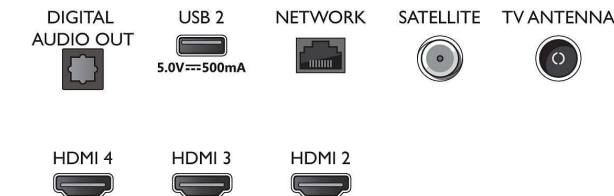

Bottom

Дата випуску 2023-06-30

Версія: 5.5.2

© 2023 Koninklijke Philips N.V.

Усі права застережено.

Специфікації можуть змінюватися без попередження. Торгові марки є власністю Koninklijke Philips N.V. чи інших відповідних власників.

www.philips.com

* ЕДП та фактична доступність (до 8 днів) залежить від країни та оператора.

* Телевізор підтримує прийом сигналів DVB для трансляції "Без обмежень". певні оператори DVB можуть не підтримуватися. Оновлений список можна знайти в розділі частих запитань на веб-сайті підтримки Philips. Для деяких операторів потрібний умовний доступ та підписка. Для отримання детальнішої інформації зверніться до оператора.

* Додаток Philips TV Remote App та відповідні функції ризнують залежно від моделі телевізора, оператора та країни, а також моделі та ОС розумного пристрою. Для отримання детальнішої інформації відвідайте веб-сайт: www.philips.com/TVRemoteapp.

* Пропозиції додатка Smart TV залежать від моделі телевізора та країни. Для отримання детальнішої інформації відвідайте веб-сайт: www.philips.com/smarttv.

* Цей телевізор містить свинець лише в певних частинах або компонентах, де немає інших варіантів застосування технологій відповідно до чинних обмежень відповідальності згідно з Директивою щодо обмеження вмісту шкідливих речовин.

* Об'єм пам'яті (флеш): 16 Гб, фактичний наявний об'єм диска може різнитися (наприклад, залежно від (попередньо) встановлених додатків, встановленої операційної системи тощо).

* Amazon, Alexa та усі пов'язані логотипи є товарними знаками корпорації Amazon.com, Inc. або її дочірніх компаній. Amazon Alexa доступний вибраними мовами у певних країнах.

* Google Помічник доступний на телевізорах Philips Android TV з ОС Android O (8) або новішої версії. Google Помічник доступний кількома мовами у певних країнах із підтримкою від самого початку англійської (UK), німецької (DE) та французької (FR) мов. Список мов та країн, що підтримуються, буде з часом розширено.