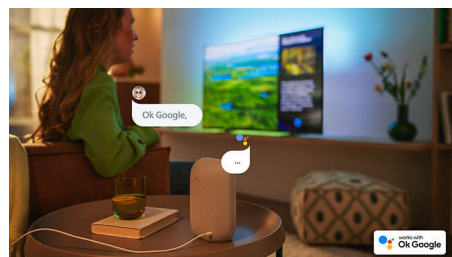

Голосове керування зі штучним інтелектом

За допомогою голосу можна керувати телевізором Philips Android TV через будь-який гучномовець із Google Помічником або через програму Android TV Remote App. Бажаєте знайти програми, передавати контент або грати в ігри? Просто попросіть.

Телевізор Philips 4K UHD

Чітке HDR-зображення. Телевізор Philips 4K UHD.

Тонка приваблива конструкція

Тонка приваблива конструкція