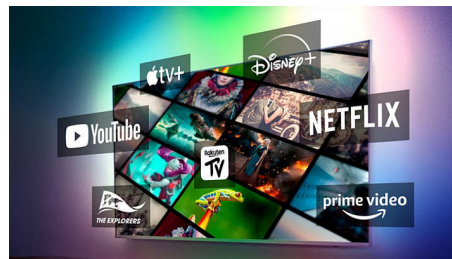

Android TV

Philips Android TV надає потрібний вміст тоді, коли потрібно. Можна персоналізувати головний екран для відображення улюблених додатків, що дозволяє легко почати потокову передачу улюблених відео й шоу. Також можна продовжити роботу з місця зупинки.