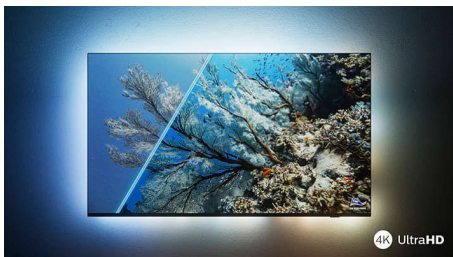

### Світлодіодний телевізор 4K UHD

Насолоджуйтеся будь-яким контентом на цьому світлодіодному телевізорі 4K UHD. Процесор Philips Pixel Precise Ultra HD оптимізує якість зображення для відтворення чіткого зображення, насичених кольорів і плавних рухів. Ви щоразу отримуватимете найкращі враження від перегляду.