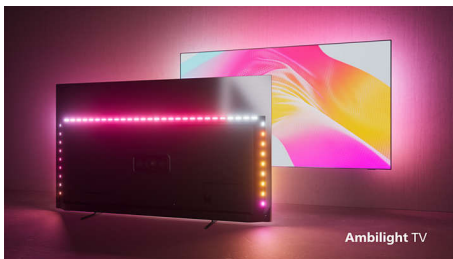

Світлодіодний телевізор 4K UHD Android TV

3-стороннє підсвічування Ambilight Підтримка основних форматів HDR, Dolby Vision та Dolby Atmos, Телевізор Android TV 177 см (70 д.)

Основні особливості

70PUS8007/12

Philips Ambilight

Завдяки підсвічуванню Ambilight від Philips чудовий перегляд телевізора Philips стає ще грандіознішим! Світлодіодні індикатори по краях телевізора світяться та змінюють колір в ідеальній синхронізації з кольорами зображення на екрані або музикою. Підсвічування таке тепле й захоплююче, що ви дивуватиметеся, як дивилися телевізор раніше.