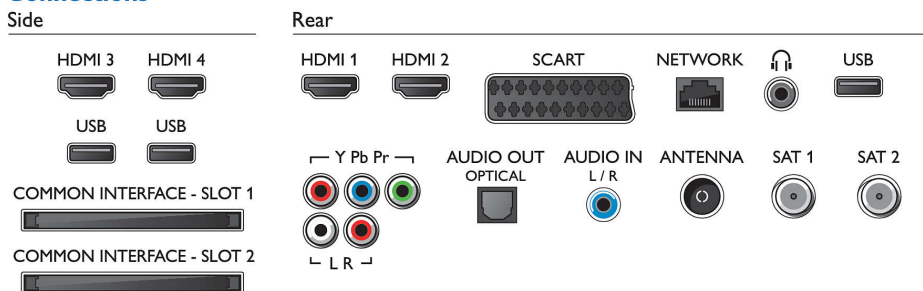

Specificaties

Ambilight

Ambilight-functies: Geïntegreerde Ambilight in Hue, Past zich aan de muurkleur aan, Gamemodus, Modus voor woonkamerlicht
Ambilight-versie: Vierzijdig

Beeld/scherm

Beeldformaat: 16:9
Schermdiagonaal (inch): 65 inch
Schermdiagonaal (centimeters): 164 cm
Display: 4K Ultra HD-LED
3D: Active 3D, Gamen op volledig scherm voor 2 spelers*, Hoogwaardige 2D-naar-3D-conversie
Helderheid: 500 cd/m²
Beeldverbetering: Perfect Natural Motion, Micro Dimming Premium, Bright Pro, Lokaal contrast, Ultra-resolutie, 1200Hz PMR Ultra
Schermdresolutie: 3840 x 2160
Beeldengine: Perfect Pixel Ultra HD

Ondersteunde beeldschermresolutie

Computeringangen op alle HDMI: tot 4K Ultra HD 3840 x 2160, bij 60 Hz
Video-ingangen op alle HDMI: tot 4K Ultra HD 3840 x 2160p, bij 24, 25, 30, 50, 60 Hz

Tuner/ontvangst/transmissie

Digitale TV: 2x DVB-T/T2/C/S/S2, Astra HD+-ondersteuning
Videoweergave: NTSC, PAL, SECAM
MPEG-ondersteuning: MPEG2, MPEG4
TV-programmagids*: Elektronische

Connections

programmagids voor 8 dagen
Signaalsterkte-indicator
Teletekst: 1200 pagina's Hypertext

Android TV

Android OS: 4.2.2 (Jelly Bean)
Vooraf geïnstalleerde apps: Google Chrome-browser, Zoeken, Spraakgestuurd zoeken, Google Play Movies*, Google Play Music*, YouTube, OnLive*
Google PlayStore-apps: TV-bibliotheken, TV-speler
Geheugenruimte om apps te installeren: 1,6 GB, uitbreidbaar via USB harde schijf

Smart TV

Interactieve TV: HbbTV
SmartTV-apps*: Uitzending gemist, Netflix*, Online apps, Onlinevideotheek
Social TV: Skype, Twitter

Multimediatoepassingen

Videoweergaveformaten: Containers: AVI, MKV, H264/MPEG-4 AVC, MPEG-1, MPEG-2, MPEG-4, WMV9/VC1, 3GP
Muziekweergaveformaten: AAC, MP3, WMA (versie 2 tot versie 9.2)
Ondersteunde ondertiteling: .AAS, .SML, .SRT, .SUB, .TXT, MKV/SRT
Beeldweergaveformaten: JPEG, BMP, GIF, JPS, PNG, PNS

Gebruikersinteractie

Draadloze interactie: SimplyShare, Cloud TV* en Cloud Explorer, Dropbox™, MultiRoom Client en Server*, Gecertificeerd voor Wi-Fi Miracast*
Afstandsbediening: met aanwijzer, met toetsenbord, spraak*
Programmeren: TV pauzeren, Opnemen via USB*
Gemakkelijk te installeren: Automatische detectie van Philips-apparaten, Apparaataansluitwizard, Netwerkinstallatiwizard, Instellingenwizard
Geïntegreerde Smart Camera: Bediening via gebaren, Skype, Scherp te aanpassen aan afstand
Gebruiksgemak: Home-knop, Gebruikershandleiding op scherm
Firmware-upgrade mogelijk: Auto-upgradewizard voor firmware, Firmware te upgraden via USB, Onlinefirmware-upgrade
Aanpassingen van beeldformaat: Standaard - Schermvullend, Aanpassen aan scherm, Geavanceerd - Shift, Zoomen, Stretch, Native
Philips TV Remote-app*: Controle, SimplyShare, TV-gids, Wi-Fi Smart Screen