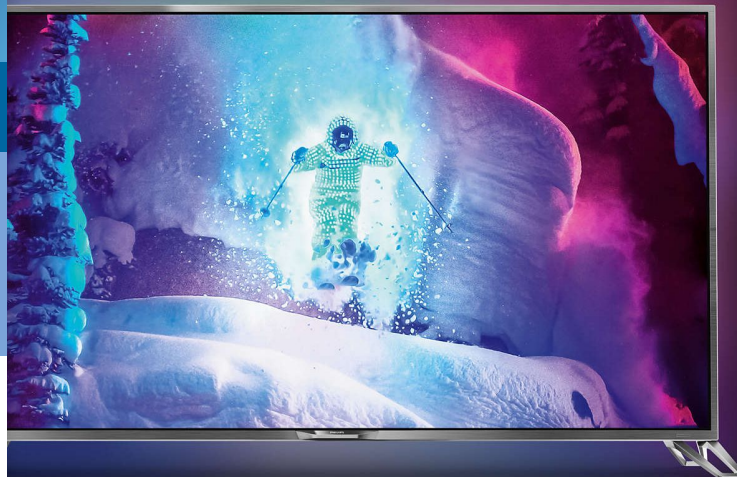

# PHILIPS

Ultraslanke 4K UHD-TV  
powered by Android™

9800 series

164 cm (65")

4K Ultra HD-LED TV

Hex Core

Twin Tuner DVB-T/T2/C/S/S2

65PUS9809

## Ultraslanke 4K UHD LED-TV powered by Android met vierzijdig Ambilight

Leg de rode loper maar uit: de Philips 9800-serie powered by Android levert het beste Ultra HD-beeld met ongeëvenaard contrast. Een draadloze subwoofer en vierzijdig Ambilight vergroten de bioscoopervaring.