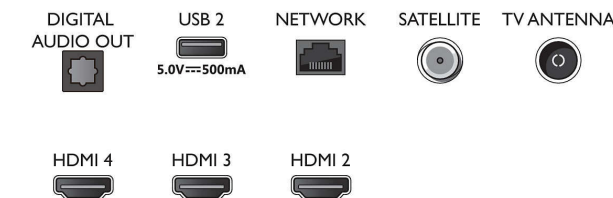

Connections

Side

Bottom

Data apariției 2023-07-23

Versiune: 5.0.1

EAN: 87 18863 03497 2

© 2023 Koninklijke Philips N.V.
Toate drepturile rezervate.

Specificațiile pot fi modificate fără preaviz. Mărcile comerciale sunt proprietatea Koninklijke Philips N.V. sau a deținătorilor lor legali.