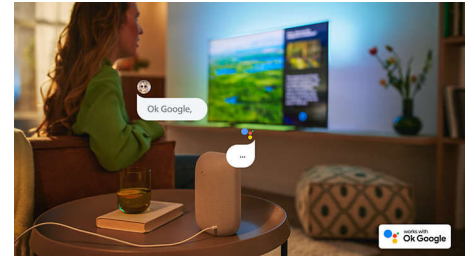

Comandă vocală AI

Îți poți utiliza vocea pentru a controla Philips Android TV prin orice boxă care dispune de Asistentul Google sau printr-o aplicație de control de la distanță Android TV. Vrei să găsești aplicații, să faci streaming de conținut sau să joci jocuri? Doar cere.

Televizor Philips 4K UHD

Imagine HDR clară. Televizor Philips 4K UHD.

Design subțire și atractiv

Design subțire și atractiv