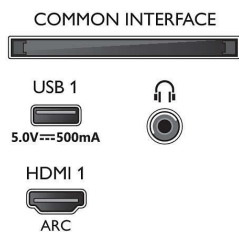

Connections

Side