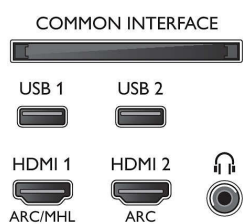

- Computeringangen op HDMI1/2: tot 4K UHD 3840 x 2160 bij 60 Hz
- Computeringangen op HDMI3/4: tot 4K UHD 3840 x 2160 bij 30Hz, tot FHD 1920 x 1080 bij 60 Hz

- Video-ingangen op HDMI1/2: tot 4K UHD 3840 x 2160 bij 60Hz
- Video-ingangen op HDMI3/4: tot FHD 1920 x 1080 bij 60 Hz, tot 4K UHD 3840 x 2160 bij 30Hz

Connections

Side

Bottom

Specificaties

- Teletekst: 1000 pagina's Hypertext
- HEVC-ondersteuning

Android TV

- Besturingssysteem (OS): Android™ 6.0 (Marshmallow)
- Vooraf geïnstalleerde apps: Google Play Movies*, Google Play Music*, Google Search, YouTube
- Geheugen (flash): 16 GB*, Uitbreidbaar via USB-opslag