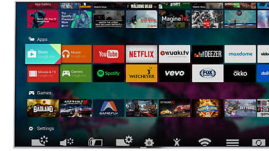

TV-inhoud

De Google Play Store en de Philips app-gallery bieden meer dan het gewone aanbod TV-programma's en brengen u een grote online collectie van films, TV, muziek, apps en games. Dankzij het uitbreidbare geheugen van 16 GB is er voldoende ruimte om al uw favoriete inhoud op te slaan en meer apps te installeren.

Netflix Recommended TV

Netflix verandert uw entertainmentervaring op veel manieren en bevordert innovaties op apparaten waarop u televisieprogramma's en films kijkt. Wanneer u op een Smart TV het Netflix Recommended TV-logo ziet, weet u dat deze een streng beoordelingsproces heeft doorlopen en functies heeft die abonnees het belangrijkst vinden.

Visible sound

Geluid vormgegeven in een slank ontwerp. Geniet van ongelooflijke hoge tonen en levensechte middentonen uit een grote hoeveelheid microdrivers in een gestroomlijnde luidsprekerbalk. U kunt elk gefluister, elke stap en het kraken van de vloer horen, dus u kunt zich voorstellen hoe krachtig en helder elke crash, knal en explosie zal klinken. En de bas komt volledig tot zijn recht met strategisch geplaatste achterluidsprekers voor diepe, rijke tonen. Het geluid van deze TV is net zo mooi als het uiterlijk.