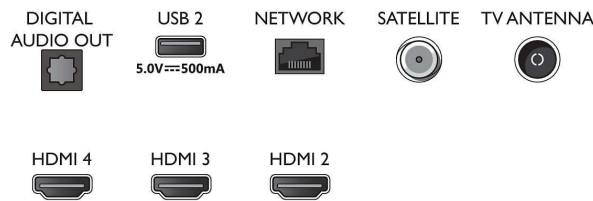

4K UHD Android TV

TV met 3-zijdige Ambilight Voornaamste HDR-indelingen ondersteund, Dolby Vision en Dolby Atmos, Android TV van 139 cm (55")

Specificaties

Ambilight

- Ambilight-functies: Ingebouwde Ambilight, Gamemodus, Lounge-modus, Past zich aan de muurkleur aan
- Ambilight-versie: Driezijdig

Beeld/scherm

- Beeldformaat: 16:9
- Schermdiagonaal (inch): 55 inch
- Schermdiagonaal (centimeters): 139 cm
- Display: 4K Ultra HD-LED

- Schermresolutie: 3840 x 2160
- Beeldengine: Pixel Precise Ultra HD
- Beeldverbetering: Ultra-resolutie, Dolby Vision, HLG (Hybrid Log Gamma), Compatibel met HDR10+
- Schermdiagonaal (inch): 55 inch

Ondersteunde beeldschermresolutie

- Computeringangen op alle HDMI: tot 4K UHD 3840 x 2160 bij 60 Hz, HDR ondersteund, HDR10/

55PUS7906/12

HLG

- Video-ingangen op alle HDMI: tot 4K UHD 3840 x 2160 bij 60Hz, HDR ondersteund, HDR10/HLG (Hybrid Log Gamma), HDR10+/Dolby Vision

Tuner/ontvangst/transmissie

- Digitale TV: DVB-T/T2/T2-HD/C/S/S2
- Videoweergave: PAL, SECAM
- MPEG-ondersteuning: MPEG2, MPEG4
- TV-programmagids*: Elektronische programmagids voor 8 dagen

Connections

Side

Bottom