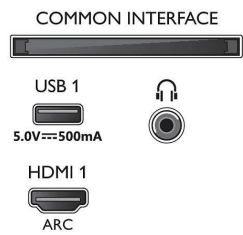

4K UHD Android TV

TV met 3-zijdige Ambilight Voornaamste HDR-indelingen ondersteund, Dolby Vision en Dolby Atmos, Android TV van 139 cm (55")

Specificaties

Ambilight

- Ambilight-functies: Ingebouwde Ambilight, Gamemodus, Lounge-modus, Past zich aan de muurkleur aan
- Ambilight-versie: Driezijdig

Beeld/scherm

- Beeldformaat: 16:9
- Schermdiagonaal (inch): 55 inch
- Schermdiagonaal (centimeters): 139 cm
- Display: 4K Ultra HD-LED

- Schermresolutie: 3840 x 2160
- Beeldengine: Pixel Precise Ultra HD
- Beeldverbetering: Ultra-resolutie, Dolby Vision, HLG (Hybrid Log Gamma), Compatibel met HDR10+
- Schermdiagonaal (inch): 55 inch

Ondersteunde beeldschermresolutie

- Computeringangen op alle HDMI: tot 4K UHD 3840 x 2160 bij 60 Hz, HDR ondersteund, HDR10/

55PUS7906/12

HLG

- Video-ingangen op alle HDMI: tot 4K UHD 3840 x 2160 bij 60Hz, HDR ondersteund, HDR10/HLG (Hybrid Log Gamma), HDR10+/Dolby Vision

Tuner/ontvangst/transmissie

- Digitale TV: DVB-T/T2/T2-HD/C/S/S2
- Videoweergave: PAL, SECAM
- MPEG-ondersteuning: MPEG2, MPEG4
- TV-programmagids*: Elektronische programmagids voor 8 dagen

Connections

Side