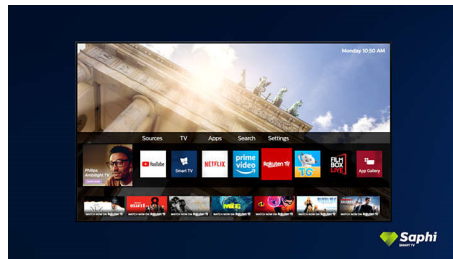

SAPHI

SAPHI je rychlý a intuitivní operační systém, díky kterému je televizor Philips Smart TV radost používat. Vychutnejte si skvělou kvalitu obrazu a přístup do přehledné nabídky

s ikonami stisknutím jednoho tlačítka. Snadno ovládejte svůj televizor a rychle přecházejte ke oblíbeným aplikacím Philips Smart TV, včetně YouTube, Netflix a dalších.