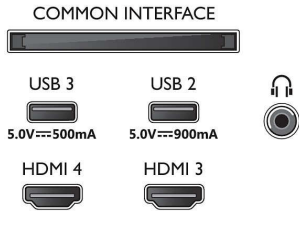

Connections

Side