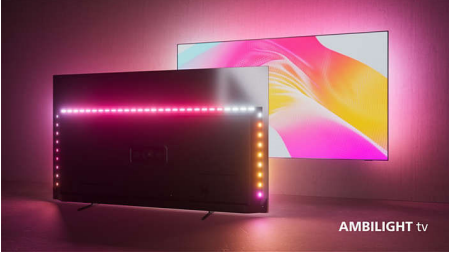

Philips OLED
4K Ambilight TV

164 cm (65 inç) Ambilight TV

P5 AI perfect görüntü motoru
Dolby Atmos ses kalitesi
Google TV™

65OLED718

İzlediğin her şeyde. Oynadığın her oyunda.

4K Ambilight TV

En uygun fiyatlı OLED TV'miz, sevdiğiniz her şeye daha da yakınlaşmanızı sağlar. Gerçekçi görüntü, Dolby Atmos ses ve Ambilight'in etkileyici hale özelliği; her dizi, film ve oyun için sinema boyutunda bir heyecan yaratır. Hem de oturma odanızda.

PHILIPS

4K Ambilight TV

164 cm (65 inç) Ambilight TV P5 AI perfect görüntü motoru, Dolby Atmos ses kalitesi, Google TV™

65OLED718/12

Özellikler

Ambilight TV

Ambilight TV'ler, izlediğiniz içeriğe tepki vererek renkli bir ışık halesiyle sizi içine çeken, ekranın arkasında bulunan LED ışıklara sahip tek TV türüdür. Bu teknoloji, izleme deneyiminizi iyileştirir: TV'niz daha büyük görünür ve en sevdiğiniz programlar, filmler ve oyunlardan daha çok keyif alırsınız.