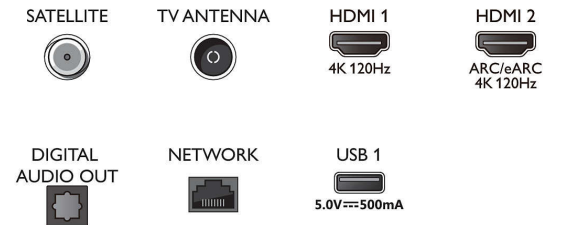

Boyutlar

- Kutu derinliği: 170.0 mm
- Kutu yüksekliği: 995.0 mm
- Kutu genişliği: 1660.0 mm
- Ürün ağırlığı: 23.7 kg
- Set Genişliği: 1450.0 mm
- Stant yüksekliği: 22.0 mm
- Set genişliği (stant ile): 1450.0 mm
- Duvara montaja uyumlu: 300 x 300 mm
- Set Yüksekliği: 830.0 mm
- Stant derinliği: 280.0 mm
- Ambalaja birlikte Ağırlık: 30,5 kg
- Set Derinliği: 58.0 mm
- Stant genişliği: 795.0 mm
- Set yüksekliği (stant ile): 847.0 mm
- Set derinliği (stant ile): 280.0 mm
- Ürün ağırlığı (+stant): 24.3 kg
- 2 stant arasındaki mesafe: 795.0 mm
- TV'nin alt kenarına olan stant yüksekliği: 22.0 mm

Connections

Side

Bottom

Yayın tarihi 2023-07-01

Sürüm: 2.1.1

EAN: 87 18863 03837 6

© 2023 Koninklijke Philips N.V.
Tüm hakları saklıdır.

Teknik özellikler üzerinde önceden haber vermeden değişiklik yapılabilir. Ticari markalar, Koninklijke Philips N.V. şirketi veya ilgili kuruluşlara aittir.