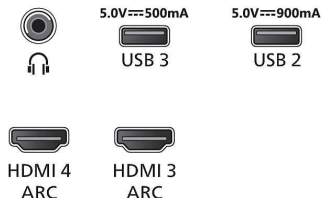

連線

- HDMI 連接頭數量: 4
- HDMI 功能: 4K, 音訊回傳頻道
- EasyLink (HDMI-CEC): 遙控傳遞, 系統音訊控制, 系統待機, 單鍵播放
- USB 數量: 3
- 無線網路連線: Wi-Fi 802.11ac, 2x2, 雙頻, 藍牙 5.0
- 其他連接: 數位音訊輸出 (光纖), 乙太網路 - LAN RJ-45, 耳機輸出
- HDCP 2.3: 是: 所有 HDMI
- HDMI ARC: 適用於所有連接埠
- HDMI 2.1 功能: HDMI 2 上的 eARC, 支援 eARC/VRR/ALLM, FreeSync Premium, G-SYNC 相容, HDMI 1/2 的 VRR

功率

- 主電源: AC 110 V 50/60Hz
- 待機消耗功率: 0.5W
- 省電功能: 自動關閉計時器, 光源感測器, 畫面靜音 (適用於收音機), 環保模式

配件

- 附配件: 2 枚 AAA 電池, 法律和安全手冊, 電源線, 快速入門指南, 遙控器, 桌上型支架

尺寸

- 設備寬度: 1227.8 mm
- 設備高度: 702 mm
- 設備深度: 58.0 mm
- 產品重量: 18.0 kg
- 設備寬度 (含機座): 1227.8 mm
- 設備高度 (含機座): 724 mm
- 設備厚度 (含機座): 240.0 mm
- 產品重量 (+ 機座): 18.5 kg
- 包裝盒寬度: 1400.0 mm
- 包裝盒高度: 860.0 mm
- 包裝盒深度: 160.0 mm
- 產品含包裝重量: 23 kg
- 壁掛尺寸: 300 x 300 公釐

Connections

Side

Down

發行日期 2023-07-24

版本: 6.1.1

EAN: 87 18863 03546 7

© 2023 Koninklijke Philips N.V.
所有權利均予保留。

規格若有變更恕不另行通知。商標為 Koninklijke Philips N.V. 或其個別所有者的財產。