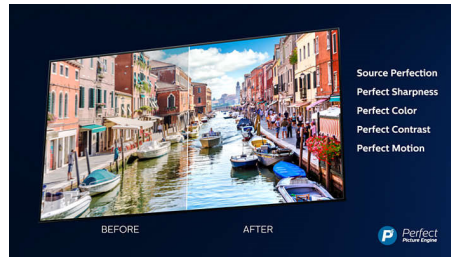

P5 Perfect Picture Engine

De Philips P5-engine levert beelden die net zo briljant zijn als uw favoriete content. Details hebben merkbaar meer diepte. Kleuren zijn levendig en huidtinten zien er natuurlijk uit. Het contrast is zo helder dat u elk detail haast kunt voelen. Beweging is perfect vloeiend.