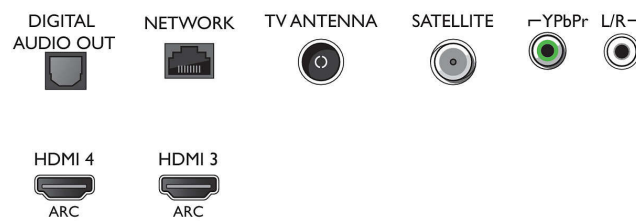

Ondersteunde beeldschermresolutie

- Computeringangen op HDMI1/2: tot 4K UHD 3840 x 2160 bij 60 Hz, HDR ondersteund, HDR10/HLG
- Computeringangen op HDMI3/4: tot 4K UHD 3840 x 2160 bij 60 Hz
- Video-ingangen op HDMI1/2: tot 4K UHD 3840 x

- 2160 bij 60Hz, HDR ondersteund, HDR10/ HLG
- Video-ingangen op HDMI3/4: tot 4K UHD 3840 x 2160 bij 60 Hz

Tuner/ontvangst/transmissie

- Digitale TV: DVB-T/T2/T2-HD/C/S/S2
- Videoweergave: NTSC, PAL, SECAM
- MPEG-ondersteuning: MPEG2, MPEG4
- TV-programmagids*: Elektronische programmagids voor 8 dagen
- Signaalsterkte-indicator

Connections

Side

Bottom

Ultraslanke 4K UHD LED Android TV

164 cm (65") Ambilight TV 2800 Picture Performance Index, HDR premium WCG 90%, P5 Perfect Picture Engine

Specificaties

- Teletekst: 1000 pagina's Hypertext
- HEVC-ondersteuning