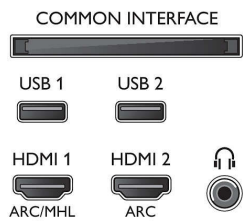

Ultraslanke 4K UHD LED Android TV

164 cm (65") Ambilight TV 2800 Picture Performance Index, HDR premium WCG 90%, P5 Perfect Picture Engine

65PUS8503/12

Specificaties

Ambilight

- Ambilight-functies: Geïntegreerde Ambilight en Hue, Ambilight Music, Gamemodus, Past zich aan de muurkleur aan, Lounge-modus
- Ambilight-versie: Driezijdig

Beeld/scherm

- Beeldformaat: 16:9
- Schermdiagonaal (inch): 65 inch
- Schermdiagonaal (centimeters): 164 cm
- Display: 4K Ultra HD-LED
- Schermresolutie: 3840 x 2160

- Beeldengine: P5 Perfect Picture Engine
- Beeldverbetering: Micro Dimming Pro, Ultra-resolutie, Breed kleurengamma 90% DCI/P3, HDR Premium, 2800 PPI

Ondersteunde beeldschermresolutie

- Computeringangen op HDMI1/2: tot 4K UHD 3840 x 2160 bij 60 Hz, HDR ondersteund, HDR10/HLG
- Computeringangen op HDMI3/4: tot 4K UHD 3840 x 2160 bij 60 Hz
- Video-ingangen op HDMI1/2: tot 4K UHD 3840 x

- 2160 bij 60Hz, HDR ondersteund, HDR10/ HLG
- Video-ingangen op HDMI3/4: tot 4K UHD 3840 x 2160 bij 60 Hz

Tuner/ontvangst/transmissie

- Digitale TV: DVB-T/T2/T2-HD/C/S/S2
- Videoweergave: NTSC, PAL, SECAM
- MPEG-ondersteuning: MPEG2, MPEG4
- TV-programmagids*: Elektronische programmagids voor 8 dagen
- Signaalsterkte-indicator

Connections

Side