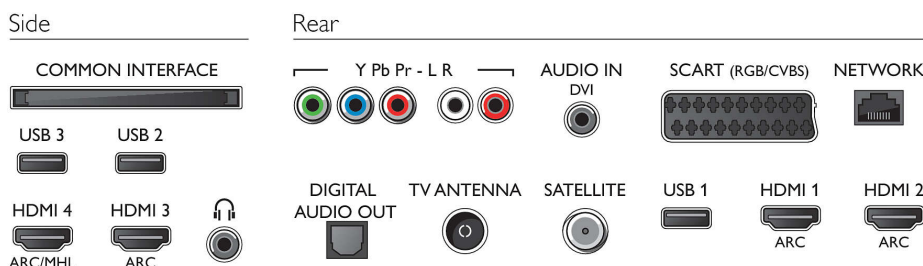

Smart TV-functies

Gebruikersinteractie: MultiRoom client en server, SimplyShare
Interactieve TV: HbbTV
Programmeren: TV pauzeren, Opnemen via USB*
SmartTV-apps*: Onlinevideotheken, Internetbrowser openen, Social TV, TV on demand, YouTube
Gemakkelijk te installeren: Automatische detectie van Philips-apparaten, Apparaataansluitwizard, Netwerkinstallatie wizard, Instellingenwizard
Gebruiksgemak: Alles-in-één Smart menuknop, Gebruikershandleiding op het scherm
Firmware-upgrade mogelijk: Auto-upgradewizard voor firmware, Firmware te upgraden via USB, Onlinefirmware-upgrade
Aanpassingen van beeldformaat: Standaard - Schermvullend, Aanpassen aan scherm, Geavanceerd - Shift, Zoomen, uittrekken
Philips TV Remote-app*: Apps, Zenders, Controle, NowOnTV, TV-gids, Video on demand
Afstandsbediening: met toetsenbord

Multimediatoepassingen

Videoweergaveformaten: Containers: AVI, MKV, H264/MPEG-4 AVC, MPEG-1, MPEG-2, MPEG-4, WMV9/VC1, HEVC (H.265)
Muziekweergaveformaten: AAC, MP3, WAV, WMA (versie 2 tot versie 9.2), WMA-PRO (v9 en v10)
Ondersteunde ondertitelindelingen: .SRT, .SUB, .TXT, .SMI
Beeldweergaveformaten: JPEG

Bezig met verwerken

Verwerkingskracht: Quad Core

Geluid

Uitgangsvermogen (RMS): 20W
Geluidsverbetering: DTS eersteklas geluid, Kristalhelder geluid, Smart Sound

Connections

* EPG en actuele gegevens (tot 8 dagen) zijn afhankelijk van land en kabelmaatschappij.
* Het aanbod aan Android-app's verschilt per land. Ga voor meer informatie naar uw plaatselijke Google Play Store.
* Energieverbruik in kWh per jaar, op basis van het stroomverbruik van de televisie als deze 4 uur per dag, 365 dagen per jaar is ingeschakeld. Het werkelijke energieverbruik hangt af van hoe de televisie wordt gebruikt.
* Aanbod van Cloud gaming is afhankelijk van gameproviders.
* De TV biedt ondersteuning voor gratis DVB-uitzendingen. Mogelijk worden bepaalde DVB-aanbieders niet ondersteund. Ga voor een recente lijst met aanbieders naar het gedeelte met veelgestelde vragen van de ondersteuningswebsite van Philips. Voor bepaalde aanbieders zijn voorwaarden en een abonnement vereist. Neem voor meer informatie contact op met uw aanbieder.
* (Philips) alleen compatibel met specifieke Philips player-apparaten.
* Google Cast-functionaliteit is onderhevig is aan Google Cast-apps en -apparaten. Ga voor meer informatie naar de Google Cast-productpagina.
* Philips TV Remote-app en verwante functionaliteiten verschillen per TV-model, provider en land, smart device-model en besturingssysteem. Ga voor meer informatie naar: www.philips.com/TVRemoteapp.
* Het aanbod van Smart TV-apps verschilt per TV-model en land. Ga voor meer informatie naar: www.philips.com/smarttv.
* Alleen opnemen via USB voor digitale kanalen. Opnamen kunnen worden beperkt door een kopieerbeveiliging (C+). Voor bepaalde landen en kanalen zijn mogelijk beperkingen van toepassing.