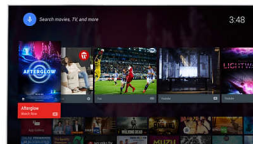

Quad Core + Android

De Philips Quad Core-processor complementeert de kracht van Android voor een spannende game-ervaring. En met Android op uw TV kunt u supersnel, super-intuïtief en met superveel plezier navigeren, apps starten en video's afspelen.

Google Play

Google Play™ heeft een rijke catalogus van games van hoge kwaliteit voor alle leeftijden. Ze zien er net zo goed uit als ze spelen, en zijn geoptimaliseerd voor gebruik op uw TV.

En het is niet nodig om nóg een console in huis te halen; u kunt eenvoudig navigeren en gamen met een USB-gamecontroller.

Cloud Gaming

Cloud Gaming biedt u een ruime onlinecatalogus van hoogwaardige games voor alle leeftijden, voorkeuren en moeilijkheidsniveaus. Kies gewoon een game en speel deze op uw TV!

DTS eersteklas geluid

Geweldige TV-luidsprekers vereisen een krachtige verwerkingsprocessor die de zuiverheid van de oorspronkelijke audiocontent behoudt. De DTS Premium-suite is ontworpen om te kunnen leveren wat consumenten mogen verwachten van hoogwaardige geluidsverwerking: meeslepende Surround Sound met diepe, volle bastonen en kristalheldere dialogen, ook op een maximaal volumenniveau. Zonder schommelingen, kraken, of vervorming.