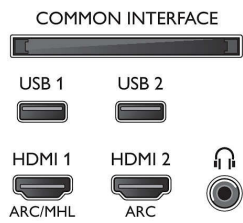

Specificaties

Ambilight

- Ambilight-functies: Geïntegreerde Ambilight en Hue, Ambilight Music, Gamemodus, Past zich aan de muurkleur aan, Lounge-modus
- Ambilight-versie: Driezijdig

Beeld/scherm

- Beeldformaat: 16:9
- Schermdiagonaal (inch): 55 inch
- Schermdiagonaal (centimeters): 139 cm
- Display: 4K Ultra HD-LED

- Schermresolutie: 3840 x 2160
- Beeldverbetering: Ultra-resolutie, Micro Dimming Pro, 1700 PPI

Ondersteunde beeldschermresolutie

- Computeringangen op HDMI1/2: tot 4K UHD 3840 x 2160 bij 60 Hz, HDR ondersteund, HDR10/HLG
- Computeringangen op HDMI3/4: tot 4K UHD 3840 x 2160 bij 60 Hz
- Video-ingangen op HDMI1/2: tot 4K UHD 3840 x 2160 bij 60 Hz, HDR ondersteund, HDR10/HLG

- 2160 bij 60Hz, HDR ondersteund, HDR10/ HLG
- Video-ingangen op HDMI3/4: tot 4K UHD 3840 x 2160 bij 60 Hz

Tuner/ontvangst/transmissie

- Digitale TV: DVB-T/T2/T2-HD/C/S/S2
- Videoweergave: NTSC, PAL, SECAM
- MPEG-ondersteuning: MPEG2, MPEG4
- TV-programmagids*: Elektronische programmagids voor 8 dagen
- Signaalsterkte-indicator

Connections

Side