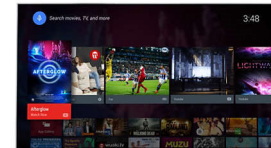

Quad Core + Android

De Philips Quad Core-processor complementeert de kracht van Android voor een spannende game-ervaring. En met Android op uw TV kunt u supersnel, super-intuïtief en met superveel plezier navigeren, apps starten en video's afspelen.

DTS-HD eersteklas geluid

De DTS-HD Premium-suite levert hoogwaardige audioverwerking voor een beter geluid uit uw luidsprekers. De zuiverheid van de oorspronkelijke content wordt behouden, waardoor u kunt genieten van diepe bastonen en kristalheldere dialogen, zonder schommelingen, kraken of vervorming.

Geluidstechnologie

Een windvlaag, een blaadje dat op de grond valt, het geluid van autobanden op een bochtige weg. Het zijn deze kleine details die het beeld tot leven brengen. Philips-geluidstechnologie brengt deze details samen met een ongeëvenaard helder geluid. Hoor alles zoals de regisseur het heeft bedoeld met geluid van studiokwaliteit dat de oorspronkelijke audiocontent ondersteunt en geluid versterkt wanneer dit nodig is. Diepe bas, heldere dialogen en geweldige zuiverheid zijn nog maar het begin.