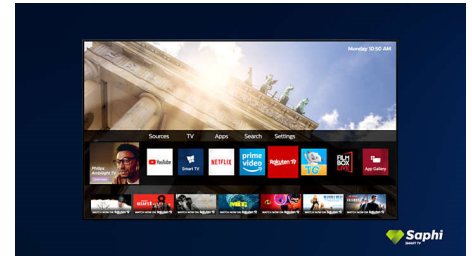

Ontwerp

Zilveren standaard

SAPHI TV-collectie

TV-collectie van Philips. Netflix, Prime Video en nog veel meer.

Saphi Smart TV

SAPHI is een snel, intuïtief besturingssysteem waarmee u immens plezier beleeft aan uw Philips Smart TV. Geniet van geweldige beeldkwaliteit en toegang met één knop tot een duidelijk pictogrammenmenu. Bedien uw TV met gemak en ga snel naar populaire Philips Smart TV-apps zoals YouTube, Netflix en meer.