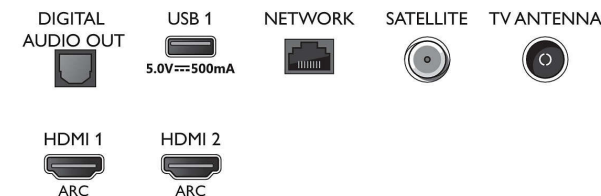

Accessoires

- Meegeleverde accessoires: Afstandsbediening, 2 AAA-batterijen, Voedingskabel, Snelstartgids, Brochure met wettelijk verplichte informatie en veiligheidsgegevens, Tafelstandaard

Ontwerp

- Kleuren van de TV: Zilverkleurige rand
- Ontwerp van de standaard: Zilverkleurige voetjes

Afmetingen

- Diepte van de doos: 170.0 mm
- Hoogte van de doos: 995.0 mm
- Breedte van de doos: 1600.0 mm
- Gewicht van het product: 20,5 kg
- Breedte van het apparaat: 1447,5 mm
- Hoogte van de standaard: 30.0 mm
- Breedte van het apparaat (met standaard): 1447.5 mm
- Geschikt voor wandmontage: 200 x 200 mm
- Hoogte van het apparaat: 837,3 mm
- Diepte van de standaard: 289.3 mm
- Gewicht (incl. verpakking): 27,5 kg
- Diepte van het apparaat: 88.0 mm
- Breedte van de standaard: 805.5 mm
- Hoogte van het apparaat (met standaard): 867.3 mm
- Diepte van het apparaat (met standaard): 305.6 mm
- Gewicht (incl. standaard): 20.7 kg

Connections

Side

Bottom

Publicatiedatum
2023-07-02

Versie: 7.1.1

EAN: 87 18863 02831 5

© 2023 Koninklijke Philips N.V.
Alle rechten voorbehouden.

Specificaties kunnen zonder voorafgaande kennisgeving worden gewijzigd. Handelsmerken zijn het eigendom van Koninklijke Philips N.V. en hun respectieve eigenaren.