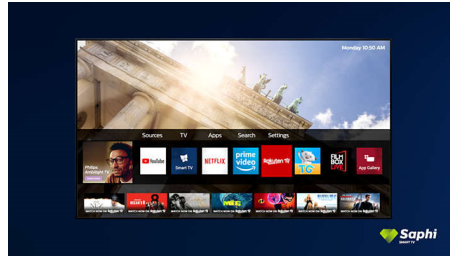

SAPHI Smart TV

Dankzij het snelle, intuïtieve SAPHI-besturingssysteem beleeft u immens plezier aan uw Philips Smart TV. Geniet van geweldige beeldkwaliteit en toegang met één knop tot een duidelijk pictogrammenmenu. Bedien uw TV met gemak en ga snel naar populaire Philips Smart TV-apps.

HDMI-connectiviteit

Ready for gaming

Uw Philips-TV beschikt over de nieuwste HDMI 2.1-connectiviteit en schakelt automatisch over naar een instelling met lage latentie wanneer u een game op uw console speelt.

Ontwerp

Bent u op zoek naar een TV die bij uw kamer past? Deze 4K Smart TV past perfect! Het vrijwel randloze scherm past in vrijwel elk interieur. Door de slanke voetjes lijkt het alsof

65PUS7556/12

het scherm boven uw TV-meubel of tafel zweeft.

Ontwerp

Zilveren standaard