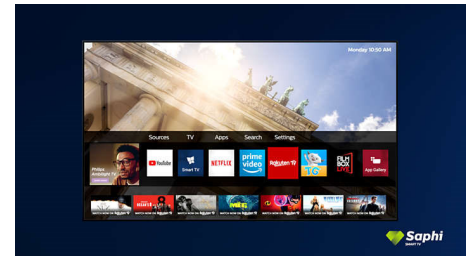

Ontwerp

Zilveren standaard

SAPHI TV-collectie

TV-collectie van Philips. Netflix, Prime Video en nog veel meer.

Saphi Smart TV

SAPHI is een snel, intuïtief besturingssysteem waarmee u immens plezier beleeft aan uw Philips Smart TV. Geniet van geweldige beeldkwaliteit en toegang met één knop tot een duidelijk pictogrammenmenu. Bedien uw TV met gemak en ga snel naar populaire Philips Smart TV-apps zoals YouTube, Netflix en meer.