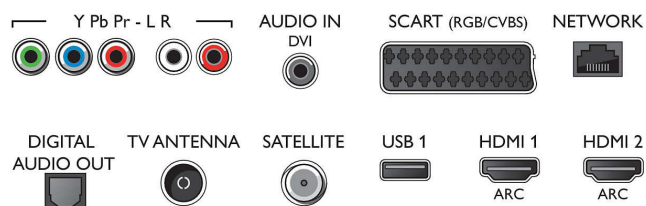

Specificaties

Ambilight

- Ambilight-functies: Geïntegreerde Ambilight en Hue, Ambilight Music, Gamemodus, Past zich aan de muurkleur aan, Lounge-modus
- Ambilight-versie: Tweezijdig

Beeld/scherm

- Beeldformaat: 16:9
- Schermdiagonaal (inch): 43 inch
- Schermdiagonaal (centimeters): 108 cm
- Display: 4K Ultra HD-LED
- Schermresolutie: 3840 x 2160

- Helderheid: 400 cd/m²
- Beeldverbetering: Micro Dimming Pro, Ultra-resolutie, Pixel Precise Ultra HD, Perfect Natural Motion
- Verhouding maximale helderheid: 65 %

Ondersteunde beeldschermresolutie

- Computeringangen op HDMI1/2: tot 4K UHD 3840 x 2160 bij 60 Hz
- Computeringangen op HDMI3/4: tot 4K UHD 3840 x 2160 bij 30Hz, tot FHD 1920 x 1080 bij 60 Hz

- Video-ingangen op HDMI1/2: tot 4K UHD 3840 x 2160 bij 60Hz
- Video-ingangen op HDMI3/4: tot FHD 1920 x 1080 bij 60 Hz, tot 4K UHD 3840 x 2160 bij 30Hz

Tuner/ontvangst/transmissie

- Digitale TV: DVB-T/T2/T2-HD/C/S/S2
- Videoweergave: NTSC, PAL, SECAM
- MPEG-ondersteuning: MPEG2, MPEG4
- TV-programmagids*: Elektronische programmagids voor 8 dagen
- Signaalsterkte-indicator

Connections

Side

Rear