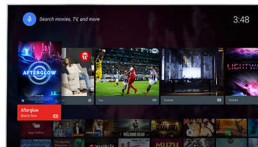

Quad Core + Android

De Philips Quad Core-processor complementeert de kracht van Android voor een spannende game-ervaring. En met Android op uw TV kunt u supersnel, super-intuïtief en met superveel plezier navigeren, apps starten en video's afspelen.

Google Play

Google Play™ heeft een rijke catalogus van games van hoge kwaliteit voor alle leeftijden. Ze zien er net zo goed uit als ze spelen, en zijn geoptimaliseerd voor gebruik op uw TV. En het is niet nodig om nóg een console in huis te halen; u kunt eenvoudig navigeren en gamen met een USB-gamecontroller.

Cloud Gaming

Cloud Gaming biedt u een ruime onlinelcatalogus van hoogwaardige games voor alle leeftijden, voorkeuren en moeilijkheidsniveaus. Kies gewoon een game en speel deze op uw TV!

DTS eersteklas geluid

Geweldige TV-luidsprekers vereisen een krachtige verwerkingsprocessor die de zuiverheid van de oorspronkelijke audiocontent behoudt. De DTS Premium-suite is ontworpen om te kunnen leveren wat consumenten mogen verwachten van hoogwaardige geluidsverwerking: meeslepende Surround Sound met diepe, volle bastonen en kristalheldere dialogen, ook op een maximaal volumenniveau. Zonder schommelingen, kraken, of vervorming.