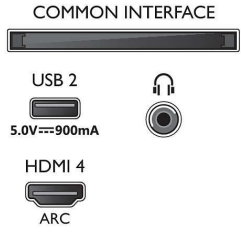

4K UHD LED Android TV

3 taraflı Ambilight TV Önemli HDR formatlarını destekler, P5 görüntü motoru-120 Hz, 139 cm (55 inç) Android TV

Teknik Özellikler

Ambilight

- Ambilight Özellikleri: Dahili Ambilight+Hue, Ambilight Müzik, Oyun Modu, Duvar rengine uyarlanma, Dinlenme modu, AmbiWakeUp, AmbiSleep, Philips Kablosuz Ev Hoparlörü, Ambilight Aurora, Ambilight Başlangıç Animasyonu
- Ambilight Versiyonu: 3 taraflı

Görüntü/Ekran

- Çapraz ekran boyutu (inç): 55 inç
- Çapraz ekran boyutu (metrik): 139 cm

- Ekran: 4K Ultra HD LED
- Ekran çözünürlüğü: 3840 x 2160
- Yerel yenileme hızı: 120 Hz
- Fotoğraf motoru: P5 Perfect Görüntü Motoru
- Görüntü geliştirme: HDR10+, Dolby Vision, Micro Dimming Pro, Film yapımcısı modu, Doğal Hareket, Geniş Renk Gamı %90 DCI/P3, CalMAN Ready

Desteklenen Ekran Çözünürlüğü

- HDMI1/2'de bilgisayar girişleri: HDMI2.1 destekli, HDR destekli, HDR10+/HLG

55PUS8807/62

- HDMI3/4'te bilgisayar girişleri: HDMI2.0 destekli, 60 Hz'de 4K UHD 3840x2160'a kadar
- HDMI1/2'de video girişleri: HDMI2.1 destekli, HDR destekli, HDR10+/HLG
- HDMI3/4'te video girişleri: HDMI2.0 destekli, HDR destekli, HDR10+/HLG

Tuner/Alım/İletim

- Dijital TV: DVB-T/T2/T2-HD/C/S/S2
- Video Oynatma: PAL, SECAM
- TV Program rehberi*: 8 günlük Elektronik Program

Connections

Side