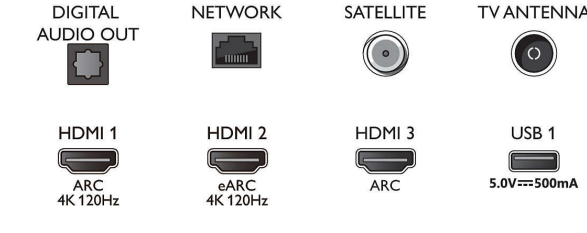

4K UHD LED Android TV

3 taraflı Ambilight TV Önemli HDR formatlarını destekler, P5 görüntü motoru-120 Hz, 139 cm (55 inç) Android TV

Teknik Özellikler

Ambilight

- Ambilight Özellikleri: Dahili Ambilight+Hue, Ambilight Müzik, Oyun Modu, Duvar rengine uyarlanma, Dinlenme modu, AmbiWakeUp, AmbiSleep, Philips Kablosuz Ev Hoparlörü, Ambilight Aurora, Ambilight Başlangıç Animasyonu
- Ambilight Versiyonu: 3 taraflı

Görüntü/Ekran

- Çapraz ekran boyutu (inç): 55 inç
- Çapraz ekran boyutu (metrik): 139 cm

- Ekran: 4K Ultra HD LED
- Ekran çözünürlüğü: 3840 x 2160
- Yerel yenileme hızı: 120 Hz
- Fotoğraf motoru: P5 Perfect Görüntü Motoru
- Görüntü geliştirme: HDR10+, Dolby Vision, Micro Dimming Pro, Film yapımcısı modu, Doğal Hareket, Geniş Renk Gamı %90 DCI/P3, CalMAN Ready

Desteklenen Ekran Çözünürlüğü

- HDMI1/2'de bilgisayar girişleri: HDMI2.1 destekli, HDR destekli, HDR10+/HLG

55PUS8807/62

- HDMI3/4'te bilgisayar girişleri: HDMI2.0 destekli, 60 Hz'de 4K UHD 3840x2160'a kadar
- HDMI1/2'de video girişleri: HDMI2.1 destekli, HDR destekli, HDR10+/HLG
- HDMI3/4'te video girişleri: HDMI2.0 destekli, HDR destekli, HDR10+/HLG

Tuner/Alım/İletim

- Dijital TV: DVB-T/T2/T2-HD/C/S/S2
- Video Oynatma: PAL, SECAM
- TV Program rehberi*: 8 günlük Elektronik Program

Connections

Side

Bottom