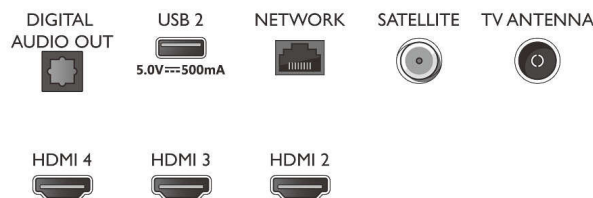

Bottom

Дата випуску 2023-07-17

Версія: 8.4.1

EAN: 87 18863 02840 7

© 2023 Koninklijke Philips N.V.

Усі права застережено.

Специфікації можуть змінюватися без попередження. Торгові марки є власністю Koninklijke Philips N.V. чи інших відповідних власників.

www.philips.com

* ЕДП та фактична доступність (до 8 днів) залежить від країни та оператора.

* Телевізор підтримує прийом сигналів DVB для трансляції "Без обмежень". певні оператори DVB можуть не підтримуватися. Оновлений список можна знайти в розділі частих запитань на веб-сайті підтримки Philips. Для деяких операторів потрібний умовний доступ та підписка. Для отримання детальнішої інформації зверніться до оператора.

* Додаток Philips TV Remote App та відповідні функції різняться залежно від моделі телевізора, оператора та країни, а також моделі та ОС розумного пристрою. Для отримання детальнішої інформації відвідайте веб-сайт: www.philips.com/TVRemoteapp.

* Пропозиції додатка Smart TV залежать від моделі телевізора та країни. Для отримання детальнішої інформації відвідайте веб-сайт: www.philips.com/smarttv.

* Цей телевізор містить свинець лише в певних частинах або компонентах, де немає інших варіантів застосування технологій відповідно до чинних обмежень відповідальності згідно з Директивою щодо обмеження вмісту шкідливих речовин.

* Amazon, Alexa та усі пов'язані логотипи є товарними знаками корпорації Amazon.com, Inc. або її дочірніх компаній. Amazon Alexa доступний вибраними мовами у певних країнах.

* Google Помічник доступний на телевізорах Philips Android TV з ОС Android O (8) або новішої версії. Google Помічник доступний кількома мовами у певних країнах із підтримкою від самого початку англійської (UK), німецької (DE) та французької (FR) мов. Список мов та країн, що підтримуються, буде з часом розширено.