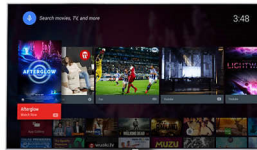

Quad Core + Android

De Philips Quad Core-processor complementeert de kracht van Android voor een spannende game-ervaring. En met Android op uw TV kunt u supersnel, super-intuïtief en met superveel plezier navigeren, apps starten en video's afspelen.