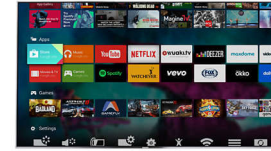

TV-inhoud

De Google Play Store en de Philips app-gallery bieden meer dan het gewone aanbod TV-programma's en brengen u een grote online collectie van films, TV, muziek, apps en games. Dankzij het uitbreidbare geheugen van 16 GB is er voldoende ruimte om al uw favoriete inhoud op te slaan en meer apps te installeren.

Geluidstechnologie

Een windvlaag, een blaadje dat op de grond valt, het geluid van autobanden op een bochtige weg. Het zijn deze kleine details die het beeld tot leven brengen. Philips-geluidstechnologie brengt deze details samen met een ongeëvenaard helder geluid. Hoor alles zoals de regisseur het heeft bedoeld met geluid van studio-kwaliteit dat de oorspronkelijke audiocontent ondersteunt en geluid versterkt wanneer dit nodig is. Diepe bas, heldere dialogen en geweldige zuiverheid zijn nog maar het begin.

DTS eersteklas geluid

Geweldige TV-luidsprekers vragen om een krachtige verwerkingsprocessor die de zuiverheid van de oorspronkelijke audiocontent behoudt. DTS Premium Sound is ontworpen om te kunnen leveren wat consumenten mogen verwachten van hoogwaardige geluidsverwerking: meeslepende Surround Sound met diepe, volle bastonen en kristalheldere dialogen, ook op een maximaal volumenniveau. Zonder schommelingen, kraken, of vervorming.