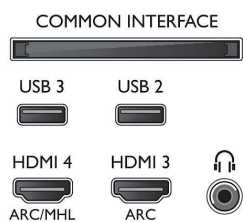

Specificaties

Ambilight

- Ambilight-functies: Geïntegreerde Ambilight en Hue, Ambilight Music, Gamemodus, Past zich aan de muurkleur aan, Lounge-modus
- Ambilight-versie: Tweezijdig

Beeld/scherm

- Beeldformaat: 16:9
- Schermdiagonaal (inch): 55 inch
- Schermdiagonaal (centimeters): 139 cm
- Display: 4K Ultra HD-LED
- Schermresolutie: 3840 x 2160

- Helderheid: 350 cd/m²
- Beeldverbetering: Micro Dimming Pro, Ultra-resolutie, Natural Motion, Pixel Plus Ultra HD
- Verhouding maximale helderheid: 65 %

Ondersteunde beeldschermresolutie

- Computeringangen op HDMI1/2: tot 4K UHD 3840 x 2160 bij 60 Hz
- Computeringangen op HDMI3/4: tot 4K UHD 3840 x 2160 bij 30Hz, tot FHD 1920 x 1080 bij 60 Hz
- Video-ingangen op HDMI1/2: tot 4K UHD 3840 x

2160 bij 60Hz

- Video-ingangen op HDMI3/4: tot FHD 1920 x 1080 bij 60 Hz, tot 4K UHD 3840 x 2160 bij 30Hz

Tuner/ontvangst/transmissie

- Digitale TV: DVB-T/T2/T2-HD/C/S/S2
- Videoweergave: NTSC, PAL, SECAM
- MPEG-ondersteuning: MPEG2, MPEG4
- TV-programmagids*: Elektronische programmagids voor 8 dagen
- Signaalsterkte-indicator

Connections

Side