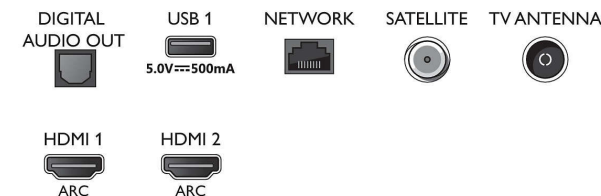

Bottom

Publicatiedatum
2023-07-22

Versie: 7.1.1

EAN: 87 18863 02477 5

© 2023 Koninklijke Philips N.V.
Alle rechten voorbehouden.

Specificaties kunnen zonder voorafgaande kennisgeving worden gewijzigd. Handelsmerken zijn het eigendom van Koninklijke Philips N.V. en hun respectieve eigenaren.

www.philips.com

* EPG en actuele gegevens (tot 8 dagen) zijn afhankelijk van land en kabelmaatschappij.

* Energieverbruik in kWh per jaar, op basis van het stroomverbruik van de televisie als deze 4 uur per dag, 365 dagen per jaar is ingeschakeld. Het werkelijke energieverbruik hangt af van hoe de televisie wordt gebruikt.

* De TV biedt ondersteuning voor gratis DVB-uitzendingen. Mogelijk worden bepaalde DVB-aanbieders niet ondersteund. Ga voor een recente lijst met aanbieders naar het gedeelte met veelgestelde vragen van de ondersteuningswebsite van Philips. Voor bepaalde aanbieders zijn voorwaarden en een abonnement vereist. Neem voor meer informatie contact op met uw aanbieder.

* Philips TV Remote-app en verwante functionaliteiten verschillen per TV-model, provider en land, smart device-model en besturingssysteem. Ga voor meer informatie naar: www.philips.com/TVRemoteapp.

* Het aanbod van Smart TV-apps verschilt per TV-model en land. Ga voor meer informatie naar: www.philips.com/smarttv.

* Alleen opnemen via USB voor digitale kanalen. Opnamen kunnen worden beperkt door een kopieerbeveiliging (CI+). Voor bepaalde landen en kanalen zijn mogelijk beperkingen van toepassing.

* Deze televisie bevat lood in bepaalde onderdelen of componenten waarvoor geen alternatieve technologie bestaat, in overeenstemming met bestaande vrijstellingsclausules van de RoHS-richtlijn.

* Amazon, Alexa en alle gerelateerde logo's zijn handelsmerken van Amazon.com, Inc. of haar dochterondernemingen. Amazon Alexa is beschikbaar in geselecteerde talen en landen.

* Werkt met Google Assistent, is van toepassing in de landen waar Google deze functie heeft geïntroduceerd.