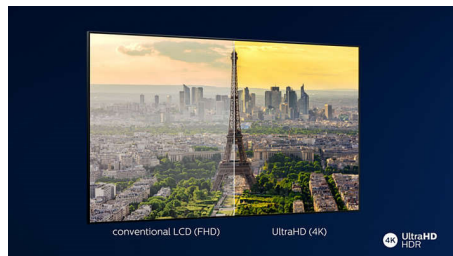

HDR10+

De beeldkwaliteit van de Philips HDR10+-TV is nog meeslepender en levensechter. Dynamische metagegevens zorgen dat uw TV de helderheidsniveaus van frame tot frame aanpast. Van heldere lichten tot kaarsverlichte tempels — kleuren zijn levensecht. Originale details blijven behouden en het contrast is perfect.