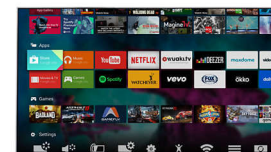

TV-inhoud

De Google Play Store en de Philips app-gallery bieden meer dan het gewone aanbod TV-programma's en brengen u een grote online collectie van films, TV, muziek, apps en games. Dankzij het uitbreidbare geheugen van 16 GB is er voldoende ruimte om al uw favoriete inhoud op te slaan en meer apps te installeren.