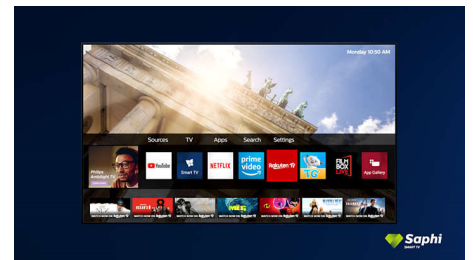

SAPHI TV-collectie

TV-collectie van Philips. Netflix, Prime Video en nog veel meer.

Robuuste standaard

Slank, minimalistisch frame. Robuuste voet.