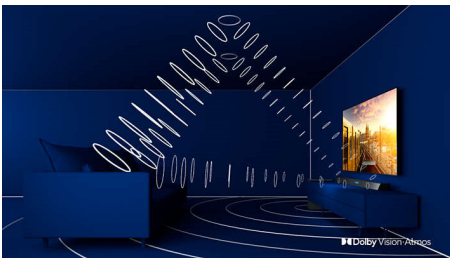

Dolby Vision en Dolby Atmos

Met de ondersteuning voor Dolby's eersteklas geluid en videoformats klinkt en lijkt alles wat

u in HDR kijkt levensecht. Of u nu kijkt naar de nieuwste streamingseries of een Blu-ray Disc-set, u kunt genieten van het contrast, de kleur en de helderheid zoals de regisseur het heeft bedoeld. Geniet ook van de heldere, ruimtelijke klanken met detail en diepte.